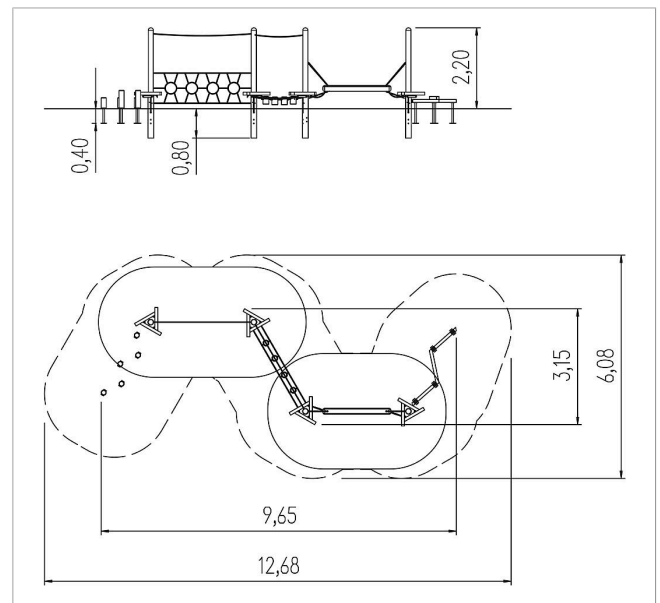

5 25 042 0710 0

**eibe active trail
combinación 03**

made in germany

3+

Volumen del suministro

- 4x Isla
- 1x pasaje L1
- 1x pasaje L2
- 1x pasaje L6
- 1x pasaje M4
- 1x pasaje S3

	Material	Eucalipto aceitado
	Nivel fundamento	FL 1
	Espacio mínimo	1268x608x320 cm
	Altura de caída libre	99 cm
	Prot. contra caídas neto	28,5 m ²
	Fundamentos	12x FHS