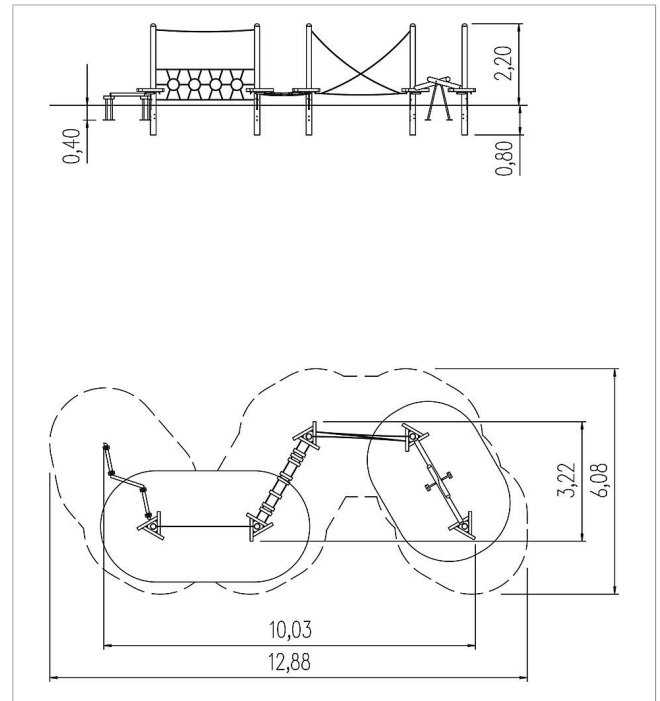

5 25 043 0710 0

**eibe active trail  
combinación 04**

made in germany

3+

**Volumen del suministro**

- 5x Isla
- 1x pasaje L2
- 1x pasaje L6
- 1x pasaje M1
- 1x pasaje M2
- 1x pasaje M6

	Material	Eucalipto aceitado
	Nivel fundamento	FL 1
	Espacio mínimo	1288x608x320 cm
	Altura de caída libre	99 cm
	Prot. contra caídas neto	28 m <sup>2</sup>
	Fundamentos	9x FHS