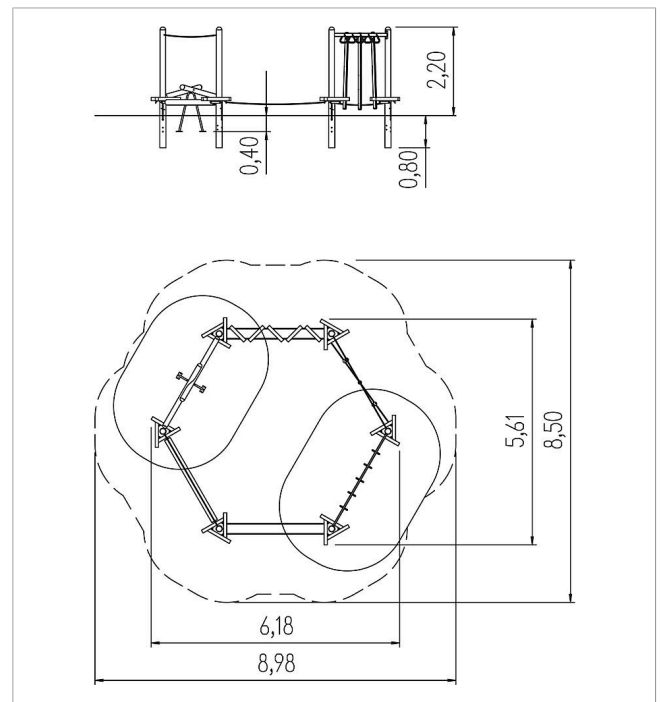

5 25 044 0710 0

**eibe active trail
combinación 05**

made in germany

3+

Volumen del suministro

- 6x Isla
- 1x pasaje L3
- 1x pasaje L4
- 1x pasaje M5
- 1x pasaje M6
- 1x pasaje S5
- 1x pasaje S6

	Material	Eucalipto aceitado
	Nivel fundamento	FL 1
	Espacio mínimo	898x850x320 cm
	Altura de caída libre	83 cm
	Prot. contra caídas neto	29,5 m ²
	Fundamentos	8x FHS