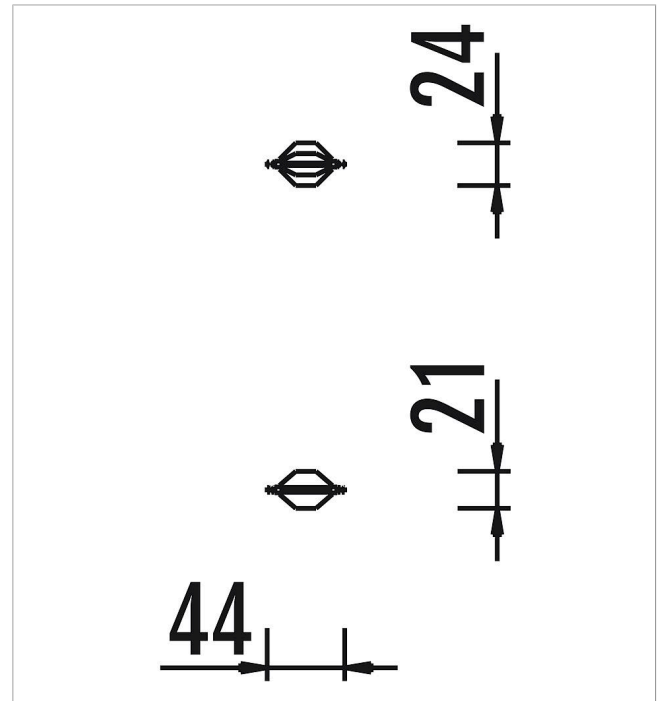

5 66 399 0

**eibe acqua Rueda para canales**

made in germany

### Volumen del suministro

1 rueda para canal: acero fino, poliamida

	Material	Acero inoxidable
	Nivel fundamento	-
	Espacio mínimo	-
	Altura de caída libre	-
	Prot. contra caídas neto	-
	Fundamentos	-
	Montaje	-
	Pieza más grande	-
	Pieza más pesada	-