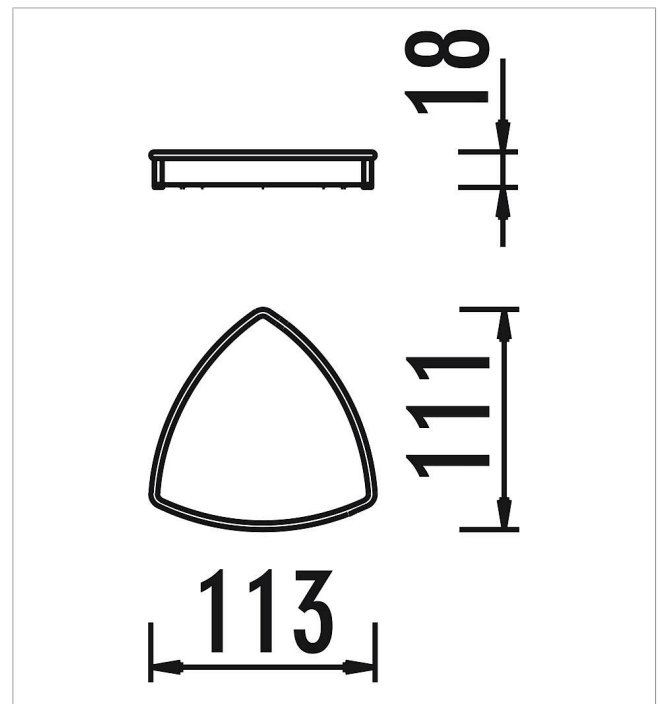

5 66 380 0

**eibe acqua Cubeta de
distribución triangular**

made in germany

3+

Volumen del suministro

1 cuenca de distribución: acero inoxidable 113x111x18 cm

	Material	Acero inoxidable
	Nivel fundamento	-
	Espacio mínimo	113x111 cm
	Altura de caída libre	-
	Prot. contra caídas neto	-
	Fundamentos	-
	Montaje	-
	Pieza más grande	113x111x18 cm
	Pieza más pesada	20 kg