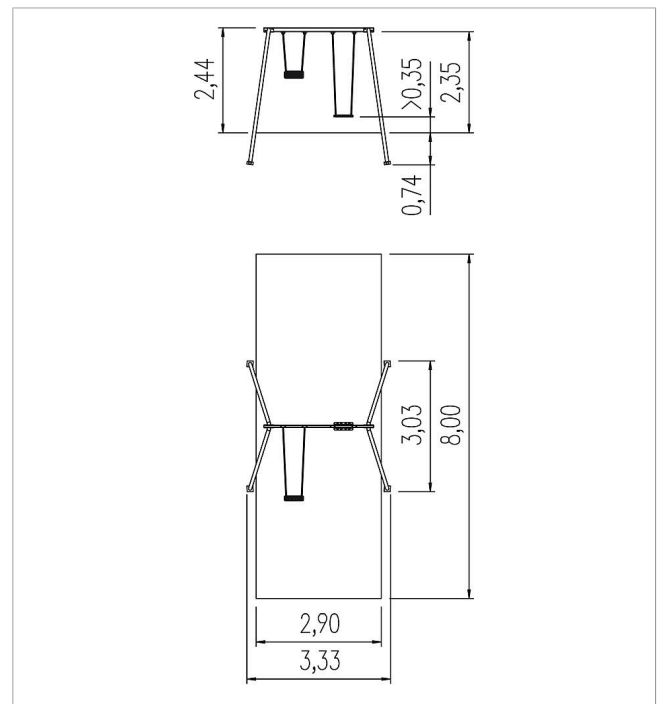

5 15 001 1330 0

**eibe ecorino Columpio
doble con asientos**

made in germany

3+

Volumen del suministro

Armazón de columpio: acero galvanizado en caliente

Juego de articulaciones: acero galvanizado

2 asientos de seguridad con cadena: goma, acero inoxidable

	Material	Acero
	Nivel fundamento	FL 3
	Espacio mínimo	333x800x330 cm
	Altura de caída libre	137 cm
	Prot. contra caídas neto	23,5 m ²
	Fundamentos	4x FHS
	Montaje	2 personas/2 h
	Pieza más grande	343x22x13 cm
	Pieza más pesada	22 kg