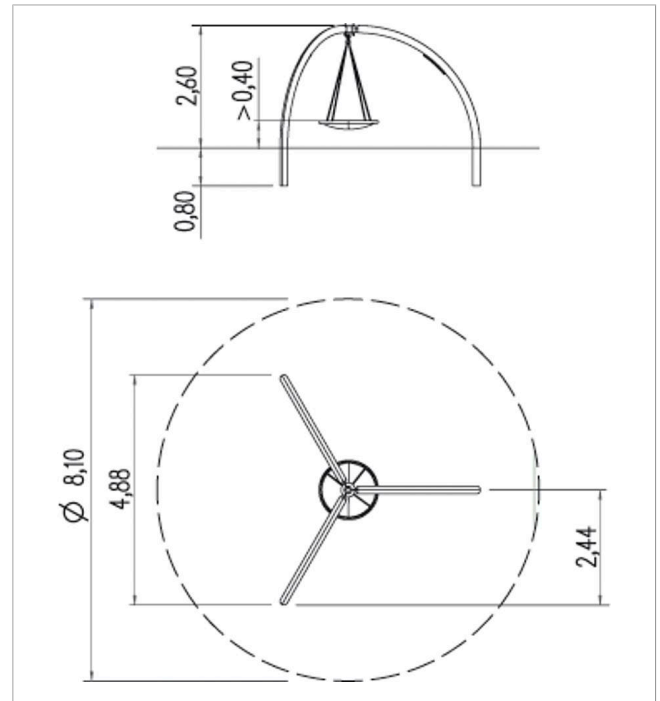

5 55 359 024

eibe fantalica
Columpio circular con
asiento de nido

made in germany

3+

Volumen del suministro

Juego de postes: acero galvanizado y recubierto con polvo
Asiento nido Ø= 120 cm: acero galvanizado, cable de acero recubierto con plástico, PE
articulaciones: acero inoxidable protección: goma

	Material	acero
	Nivel fundamento	FL 3
	Espacio mínimo	Ø 810x320 cm
	Altura de caída libre	203 cm
	Prot. contra caídas neto	52 m ²
	Fundamentos	3x FHS
	Montaje	2 personas/6 h
	Pieza más grande	239x255x12 cm
	Pieza más pesada	40 kg