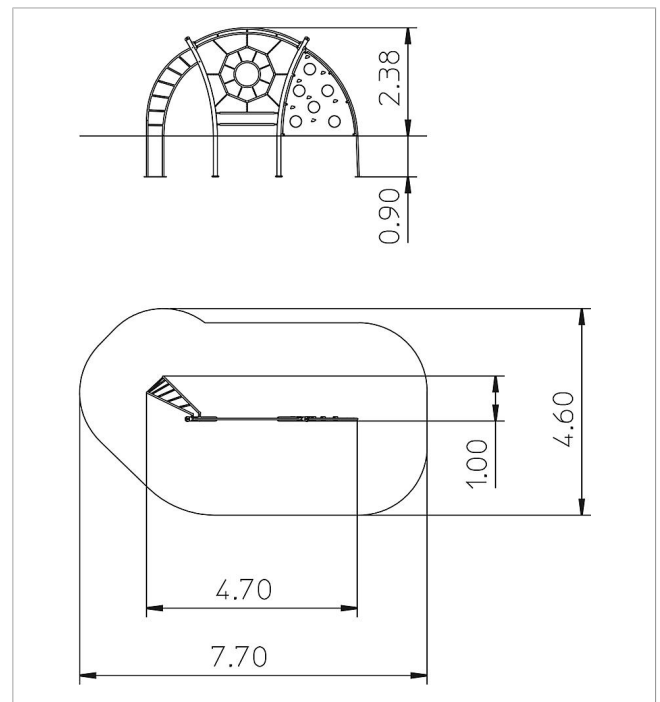

5 52 017 1430 8

made in germany

4+

Volumen del suministro

Juego de postes: acero galvanizado y recubierto de polvo
red de cadenas: acero inoxidable
pared de escalar, asas: HPL, GRP escalera: acero inoxidable Tapas para postes: PA6

	Material	acero
	Nivel fundamento	FL 3
	Espacio mínimo	770x460x418 cm
	Altura de caída libre	238 cm
	Prot. contra caídas neto	30 m ²
	Fundamentos	4x FHS
	Pieza más grande	160x40x320 cm