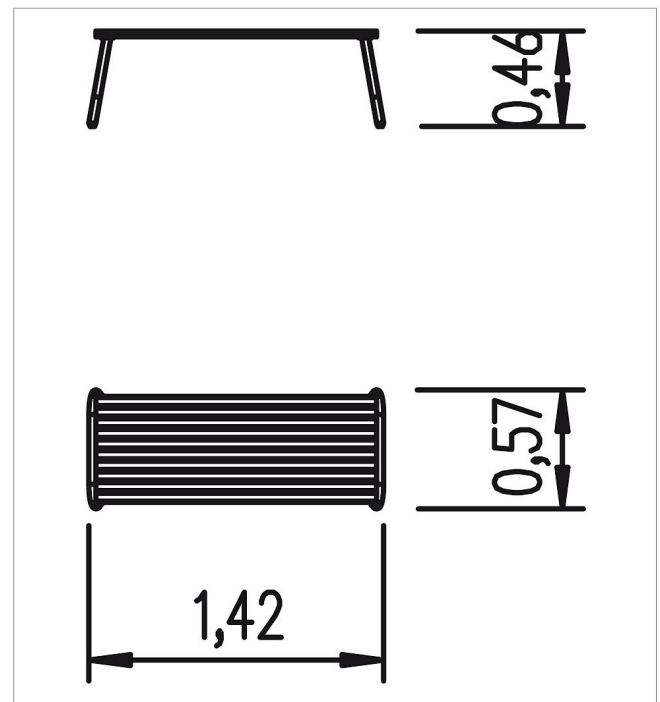

5 10 065 0100 0

**eibe playo Mesa  
para niños pequeños  
Sederli mini**  
made in germany

1+

### Volumen del suministro

Mesa AM 46 cm: madera de conífera

|   |                          |  |
|---|--------------------------|--|
|  | Material                 | Madera de conífera con impregnación en autoclave |
|  | Nivel fundamento         | -  |
|  | Espacio mínimo           | 142x57x180 cm                                    |
|  | Altura de caída libre    | -  |
|  | Prot. contra caídas neto | -  |
|  | Fundamentos              | -  |
|  | Montaje                  | 1 persona/0,5 h                                  |
|  | Pieza más grande         | 142x57x48 cm                                     |
|  | Pieza más pesada         | -  |