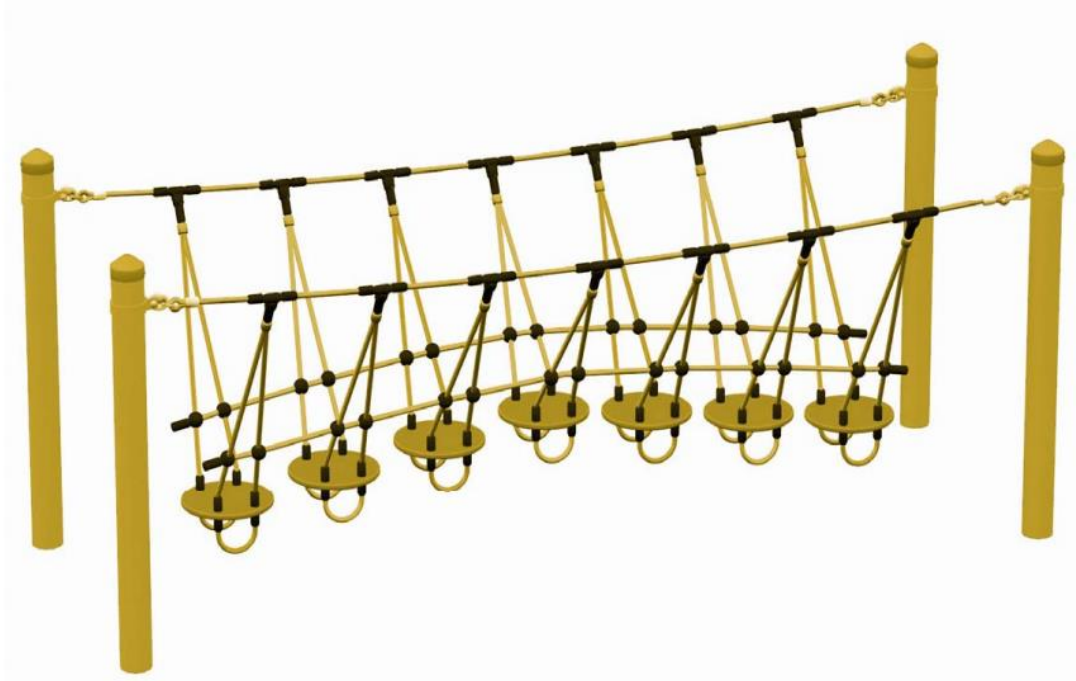

## 4959-60 PUENTE DE AVENTURA “WOBBLE DISK”

### **Información de Producto:**

- Altura del equipo: 1,20 m
- Espacio mínimo: 3,10 x 1,10 m
- Zona de seguridad: 6,10 x 4,10 m
- Protección contra caídas: 23,00 m<sup>2</sup>
- Altura de caída: Max 0,65 m

### **Materiales:**

- 4 postes de acero ( $\varnothing$  102 mm), galvanizada en caliente, longitud 2,00 m con tapas
- Pintura roja especial incluida en el suministro para aplicación in situ por el instalador
- 1 Puente de red con discos PE como pasarela, longitud 3,00 m
- Cuerdas y redes hechas de cuerda Hércules ( $\varnothing$ 16 mm) con 6 núcleos de acero