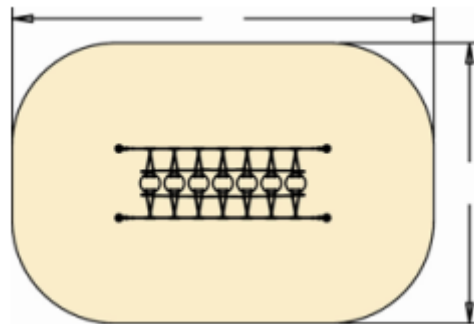

## 4959-60 PUENTE DE AVENTURA “WOBBLE DISK”

### **Información de Producto:**

- Altura del equipo: 1,20 m
- Espacio mínimo: 3,10 x 1,10 m
- Zona de seguridad: 6,10 x 4,10 m
- Protección contra caídas: 23,00 m<sup>2</sup>
- Altura de caída: Max 0,65 m

### **Materiales:**

- 4 postes de acero ( $\varnothing$  102 mm), galvanizada en caliente, longitud 2,00 m con tapas
- Pintura roja especial incluida en el suministro para aplicación in situ por el instalador
- 1 Puente de red con discos PE como pasarela, longitud 3,00 m
- Cuerdas y redes hechas de cuerda Hércules ( $\varnothing$ 16 mm) con 6 núcleos de acero