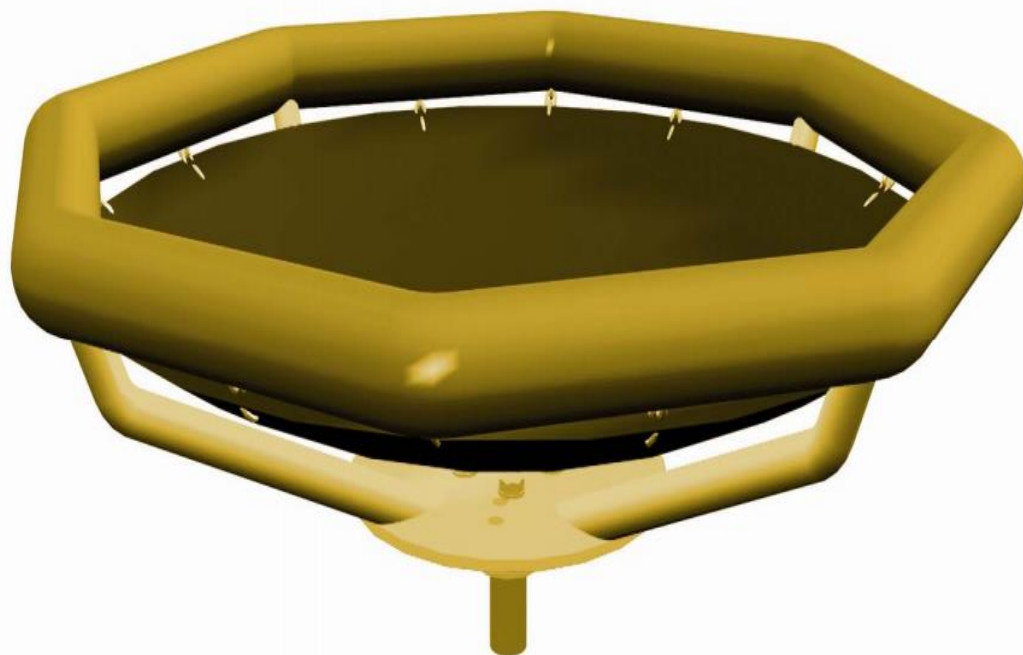

4668-20 CARRUSEL PANAL

Información de Producto:

- Altura del equipo: 0,45 m
- Espacio mínimo: \varnothing 1,00 m
- Zona de seguridad: \varnothing 5,00 m
- Protección contra caídas: 19,50 m²
- Altura de caída: Max. 0,45 m

Materiales:

- 1 nido panal Huck (\varnothing 1,00 m)
- Barras galvanizadas y pitadas de rojo
- Ancla enterrada en tierra
- Inmersión en galvanizado caliente con pivote para rodamientos.