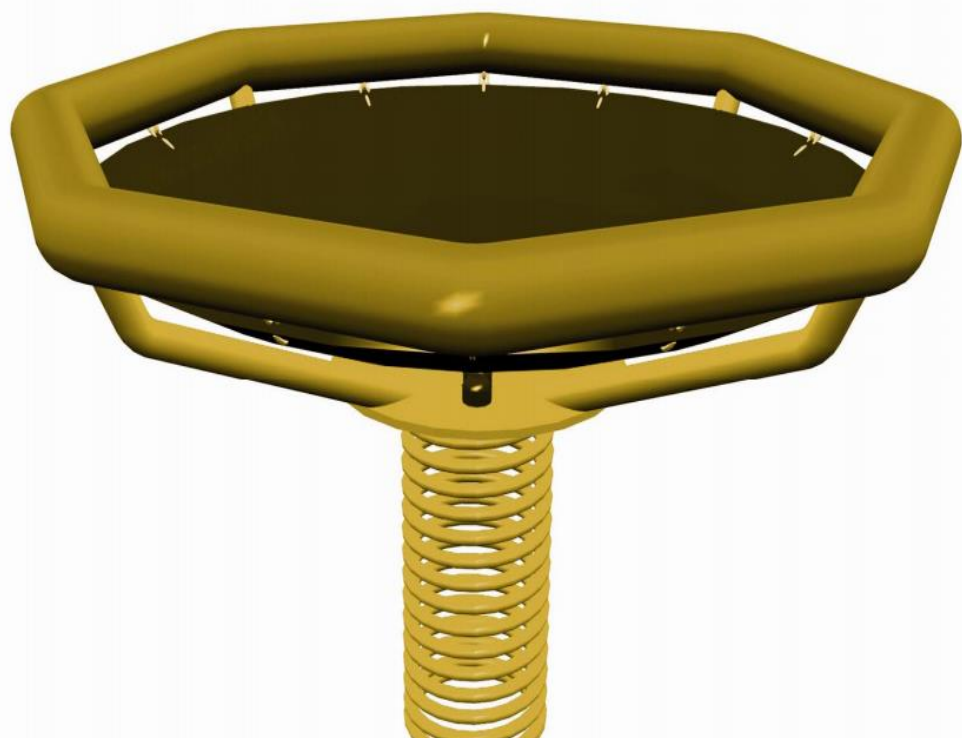

## 4668-20 SALTADOR PANAL

### Información de Producto:

- Altura del equipo: 0,75 m
- Espacio mínimo:  $\varnothing$  1,00 m
- Zona de seguridad:  $\varnothing$  4,00 m
- Protección contra caídas: 12,50 m<sup>2</sup>
- Altura de caída: Max. 0,90 m

### Materiales:

- 1 nido panal Huck ( $\varnothing$  1,00 m)
- Barras galvanizadas y pitadas de rojo
- Ancla enterrada en tierra
- Inmersión en galvanizado caliente con pivote para rodamientos.
- Muelle de acero revestido de polvo