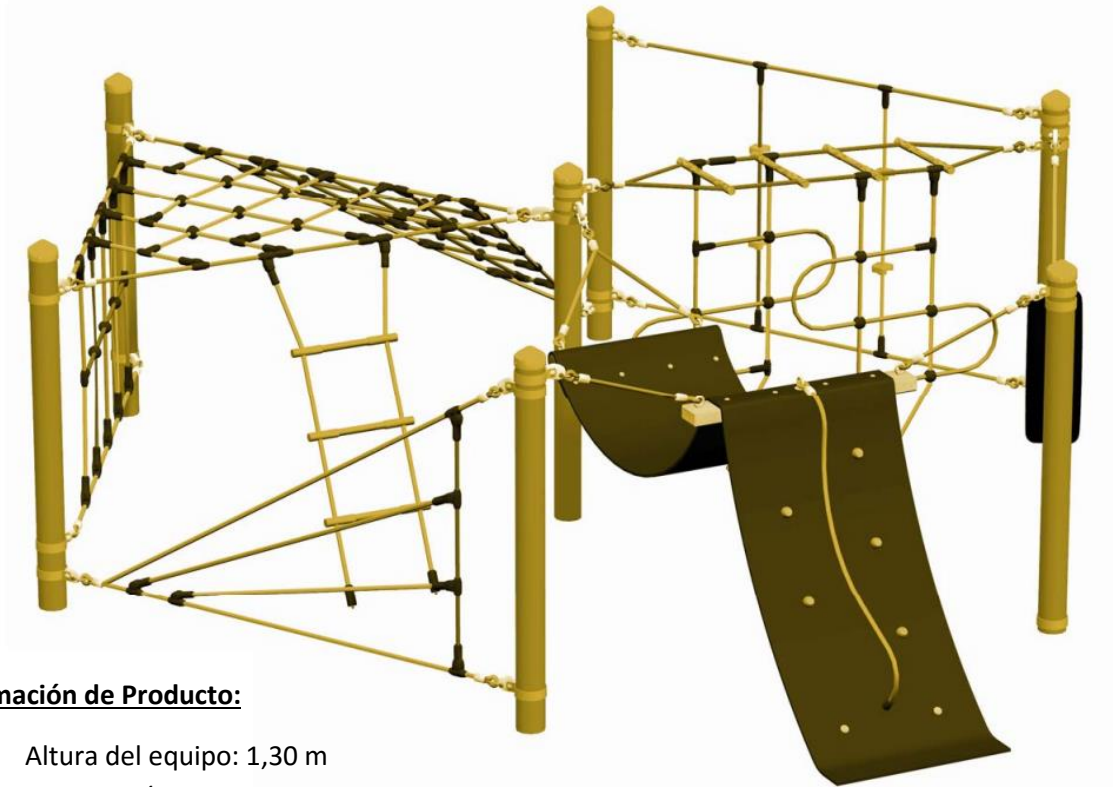

4594-53 ESCONDITE DE LAS BRUJAS

Información de Producto:

- Altura del equipo: 1,30 m
- Espacio mínimo: 4,30 x 4,10 m
- Zona de seguridad: 7,30 x 7,10 m
- Protección contra caídas: 40,00 m²
- Altura de caída: 1,20 m

Materiales:

- 7 postes de acero (Ø 102 mm), galvanizado en caliente, longitud 2m, con tapas
- Pintura especial roja incluida para aplicación in situ por los instaladores.
- 1 red horizontal triangular
- 1 red de escalada angular
- 1 red de balanceo y colgante
- 1 red de escalada
- 1 red radial
- 1 red de neumático
- 1 escalada de caucho
- 1 escalera horizontal de cuerda
- 2 escaleras de doble cuerda
- Cuerdas y redes hechas de cuerda Hércules (Ø16 mm) con 6 núcleos de acero