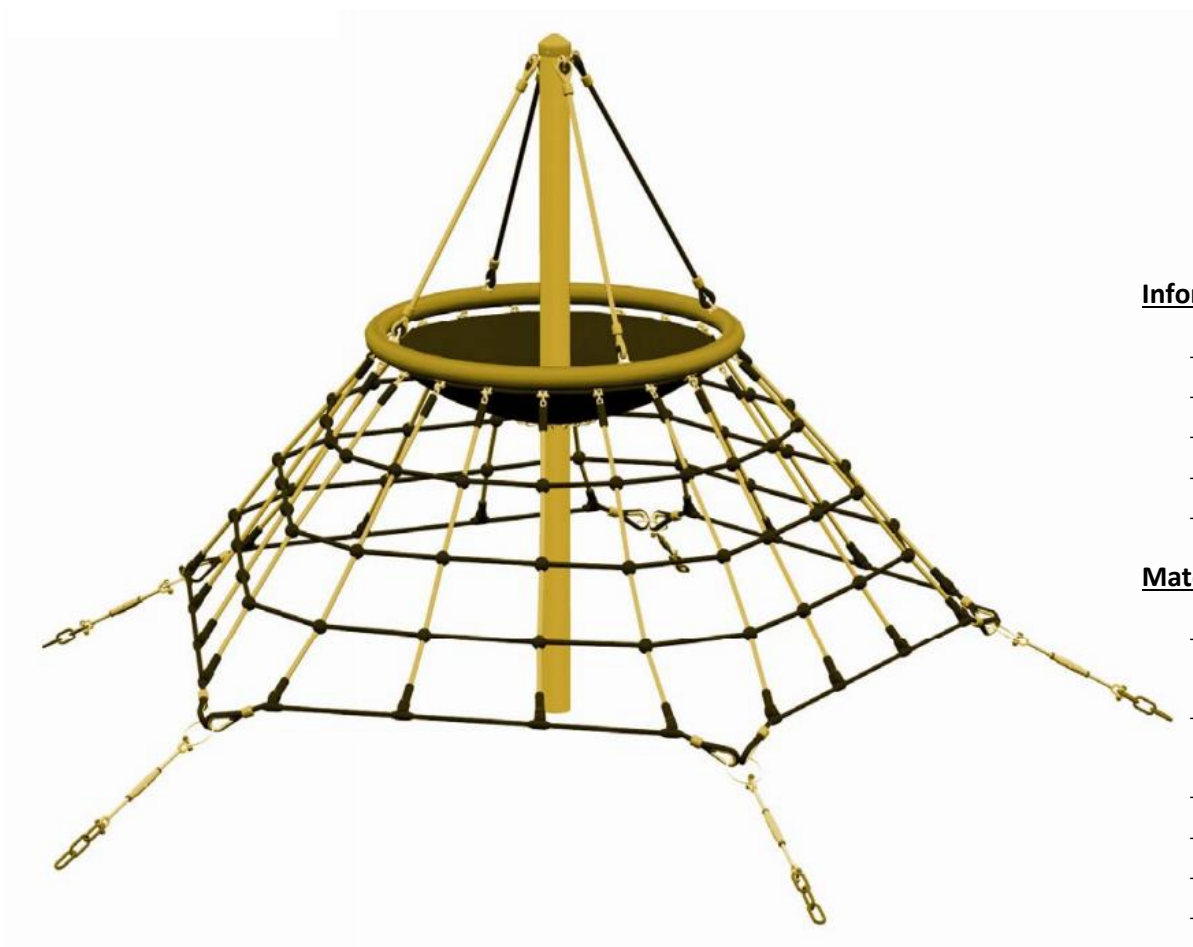

4594-36 ESTRELLA ESCALADORA

Información de Producto:

- Altura del equipo: 2,10 m
- Espacio mínimo: \varnothing 3,80 m
- Zona de seguridad: 5,80 x 5,65 m
- Protección contra caídas: 25,10 m²
- Altura de caída: Max. 1,25 m

Materiales:

- 1 poste de acero (\varnothing 102 mm) galvanizado en caliente, 3 m de largo con tapas
- Pintura roja especial incluida en la entrega para su aplicación in situ por los instaladores.
- 1 nido original Huck (\varnothing 1,20 m)
- 1 red de escalada
- 4 cuerdas suspendidas
- Cuerdas y nidos hechos de cuerda de Hércules (\varnothing 16 mm) con 6 núcleos de acero.