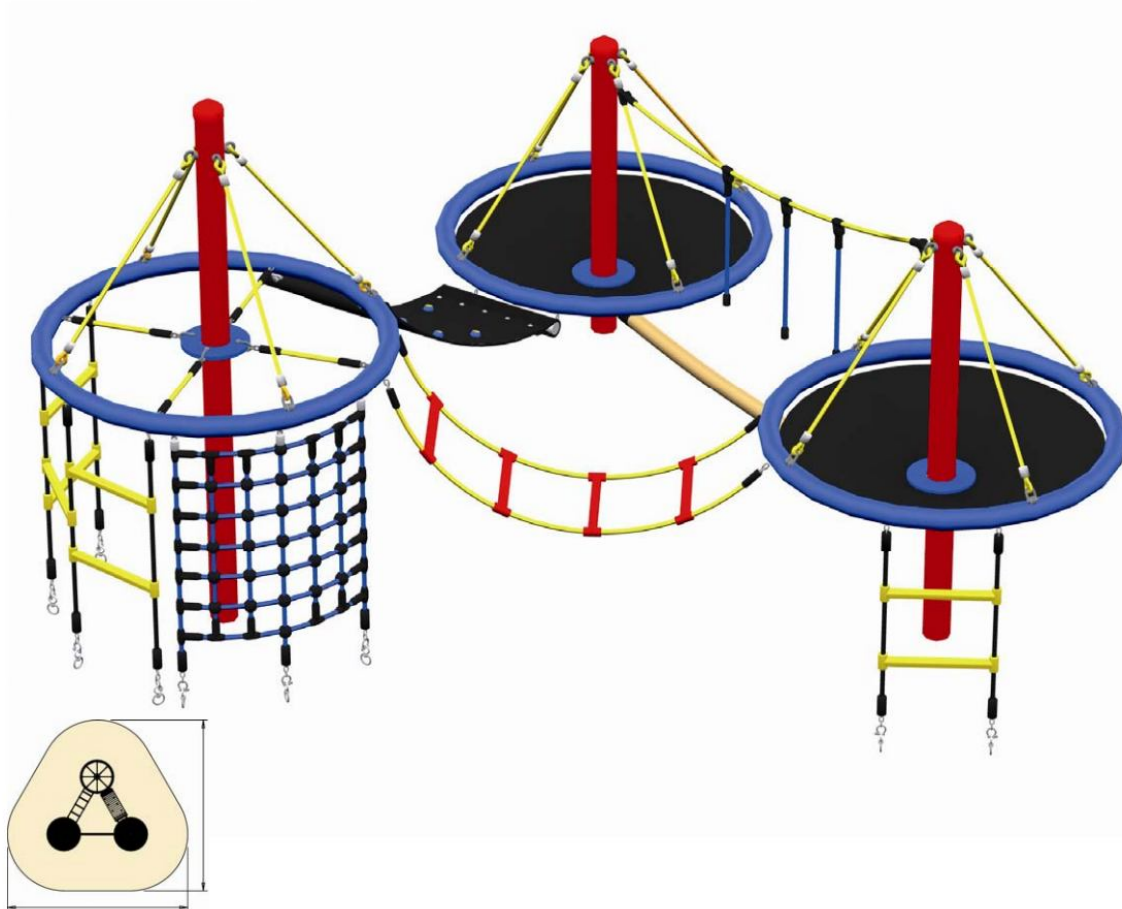

Fortuna Play Course— No. 4591-65

Información de Producto:

Altura Total:	2.00m
Espacio Requerido:	3.80m x 3.45m
Zona de Seguridad:	6.80m x 6.45m
Superficie de Impacto:	33.50m ²
Altura de caída libre:	Max.1.00m

Equipamiento:

- 1 Poste de Acero Galvanizado (D102) 3m
- 2 Postes de Acero Galvanizado (D102) 2.4m
- Opcional Pintura Roja.
- 2 Cestas Nido (D1.20m)
- 1 Cesta Anillo (D1.20m)
- 1 Cuerda Balanceante D65mm.
- 3 Cuerdas Horizontales
- 1 Puente de caucho con presas de escalada
- 1 Red de Escalada
- Cuerda y red hecha de cuerda harmada de 16mm con alma de acero galvanizado.