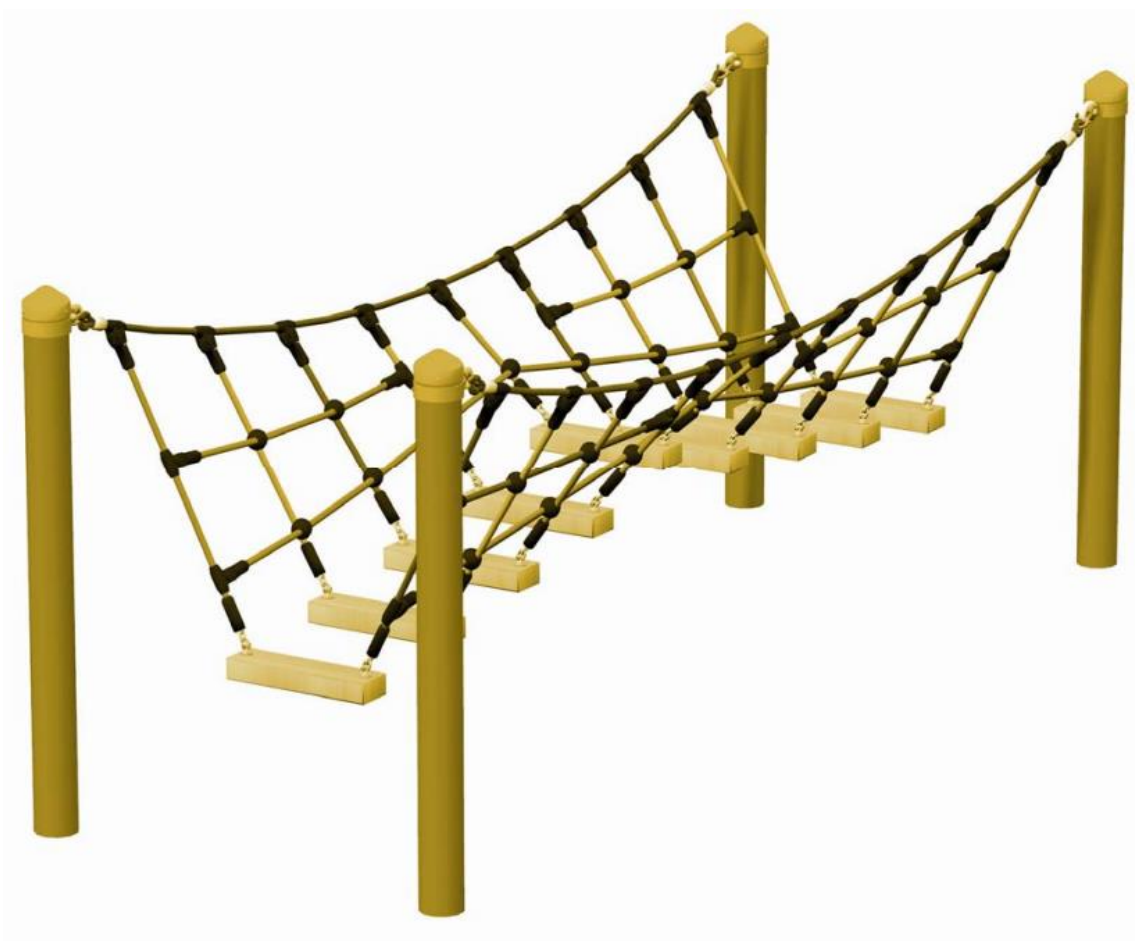

4959-20 PUENTE DE AVENTURA “WOODEN CATWALK”

Información de Producto:

- Altura del equipo: 1,20 m
- Espacio mínimo: 3,10 x 1,10 m
- Zona de seguridad: 6,10 x 4,10 m
- Protección contra caídas: 23,00m²
- Altura de caída: Max. 0,80 m

Materiales:

- 4 postes de acero (Ø 102 mm), galvanizada en caliente, longitud 2,00 m con tapas
- Pintura azul especial incluida en el suministro para aplicación in situ por el instalador.
- 1 Puente de red con peldaños de madera
- Cuerdas y redes hechas de cuerda Hércules (Ø16 mm) con 6 núcleos de acero