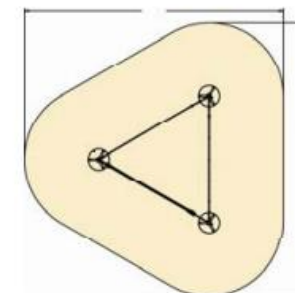

4591-20 SLACKMASTER

Información de Producto:

- Altura del equipo: 1,60 m
- Espacio mínimo: 3,55 x 4,10 m
- Zona de seguridad: 6,10 x 6,50 m
- Protección contra caídas: 29,50 m²
- Altura de caída: 0,40 m

Materiales:

- 3 postes de acero (Ø 102 mm), galvanizada en caliente, longitud 2,00 m con tapas
- Pintura roja especial incluida en el suministro para aplicación in situ por el instalador.
- 1 elemento de equilibrio
- 1 elemento de equilibrio y agarre
- 1 Elemento de equilibrio con cuerdas verticales
- Cuerdas y redes hechas de cuerda Hércules (Ø16 mm) con 6 núcleos de acero