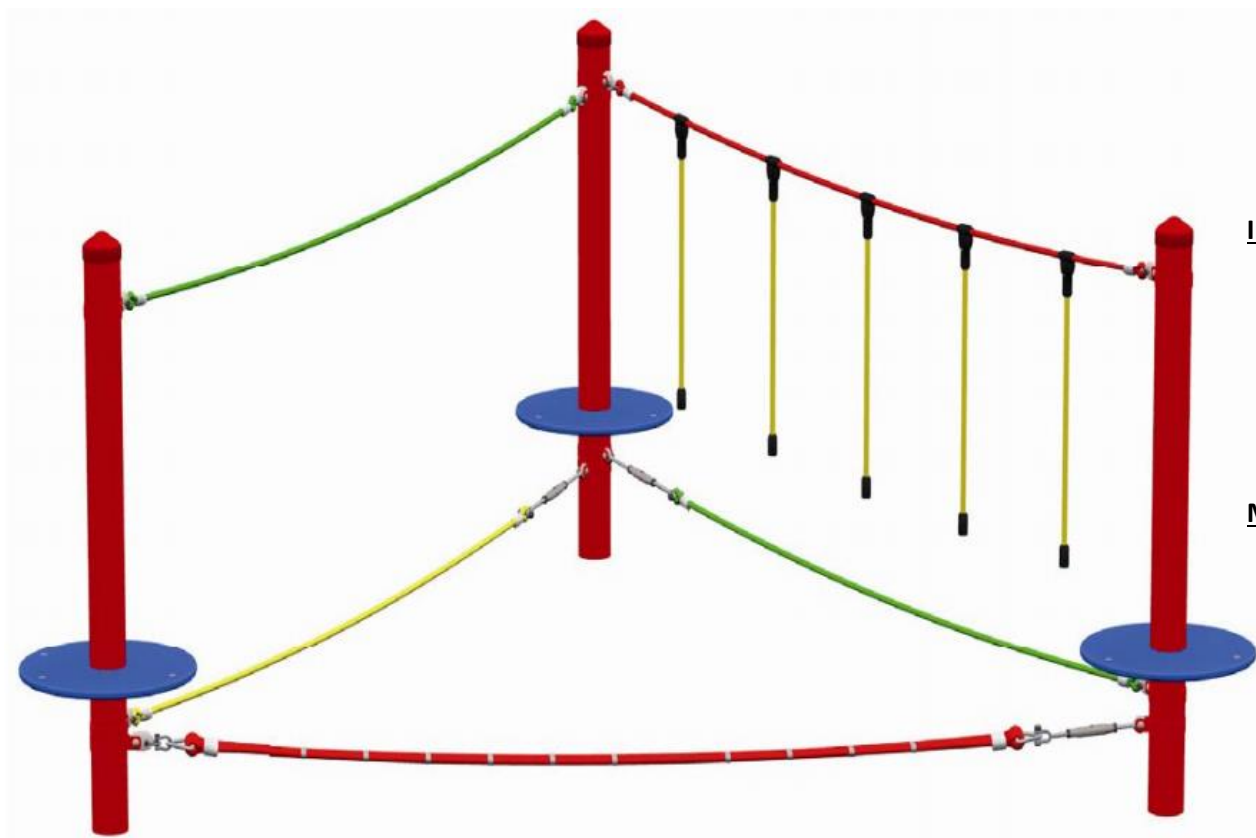

4591-20 SLACKMASTER

Información de Producto:

- Altura del equipo: 1,60 m
- Espacio mínimo: 3,55 x 4,10 m
- Zona de seguridad: 6,10 x 6,50 m
- Protección contra caídas: 29,50 m²
- Altura de caída: 0,40 m

Materiales:

- 3 postes de acero (Ø 102 mm), galvanizada en caliente, longitud 2,00 m con tapas
- Pintura roja especial incluida en el suministro para aplicación in situ por el instalador.
- 1 elemento de equilibrio
- 1 elemento de equilibrio y agarre
- 1 Elemento de equilibrio con cuerdas verticales
- Cuerdas y redes hechas de cuerda Hércules (Ø16 mm) con 6 núcleos de acero