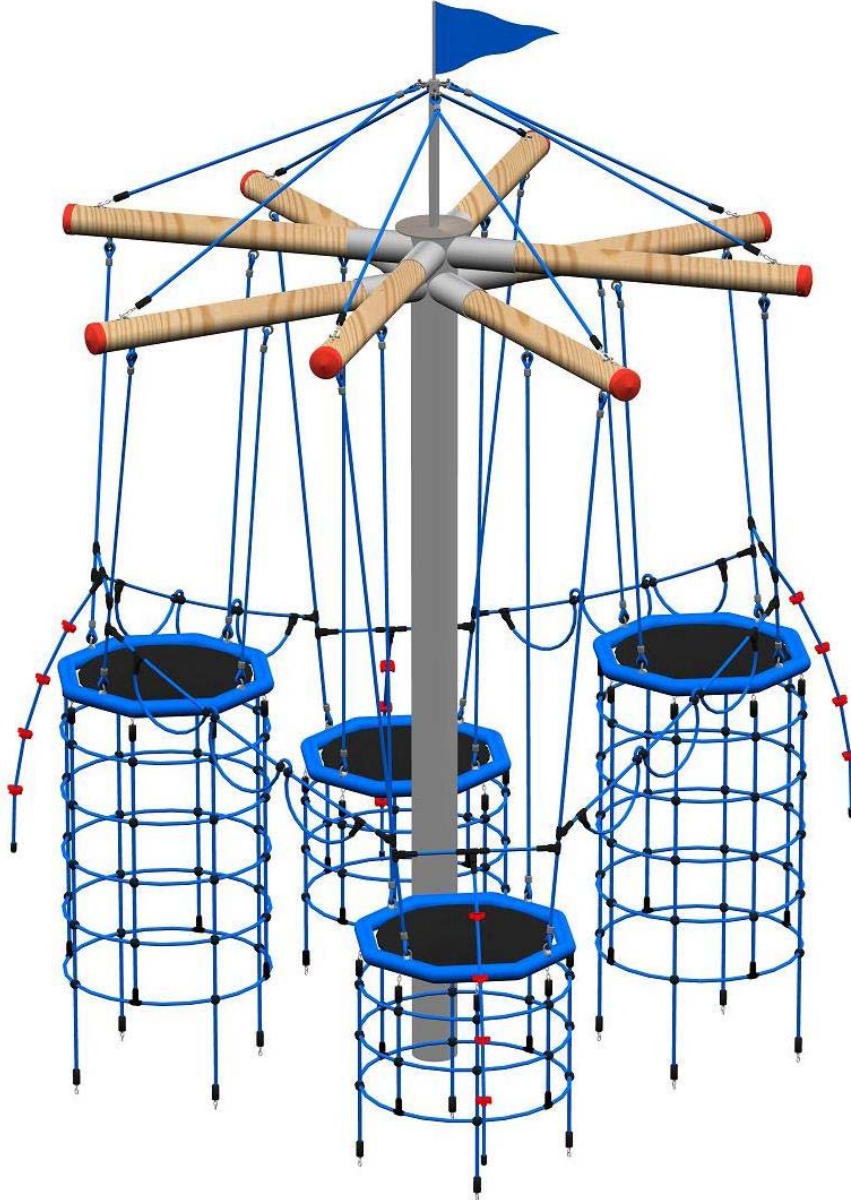

4652-10 NIDO DE PAJAROS

COLORES A ELEGIR:

Materiales:

- Mástil de acero (\varnothing 193 mm), galvanizada en caliente , longitud 5,30 m , con tapa del mástil , pintura especial (azul o rojo) disponible por un cargo adicional de alta calidad, madera laminada barnizada como travesaños
- 4 nidos con escaleras que conectan
- 4 cuerdas de escalada (con ayudas de escalada)
- 4 chimeneas de escalada
- Varios cables de lazo y cuerdas colgantes
- Cuerdas y redes hechas de cuerda de Hércules (\varnothing 16 mm , 6 -capítulo)