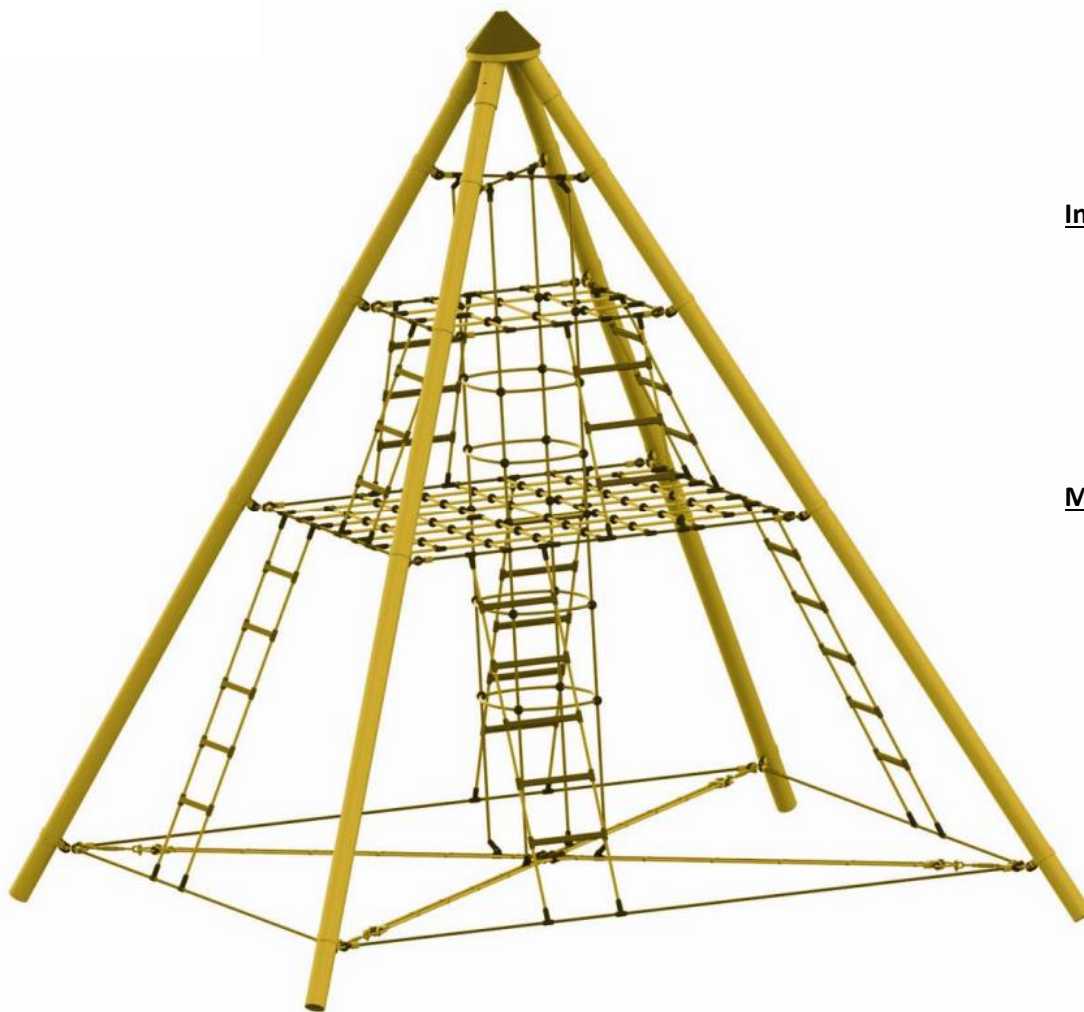

## 4587-23 MAXI CLIMBING TEEPEE

### Información de Producto:

- Altura del equipo: 4,50 m
- Espacio mínimo: 4,10 x 4,10 m
- Zona de seguridad: 6,60 x 6,60 m
- Protección contra caídas: 41,40 m<sup>2</sup>
- Altura de caída: 3,00 m

### Materiales:

- 4 postes de acero ( $\varnothing$  102 mm), galvanizada en caliente, longitud 6,00 m con tapas
- Pintura azul especial incluida en el suministro para aplicación in situ por el instalador.
- 1 placa superior
- 2 bases de red horizontales
- 1 elemento de equilibrio
- 8 escaleras de cuerda
- 1 chimenea de escalada
- Cuerdas y redes hechas de cuerda Hércules ( $\varnothing$ 16 mm) con 6 núcleos de acero