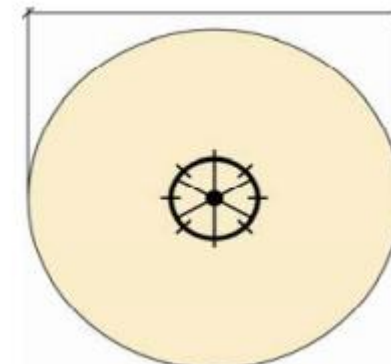

4530-60 SETA GIRATORIA

Información de Producto:

- Altura del equipo: 2,45 m
- Espacio mínimo: \varnothing 2,00 m
- Zona de seguridad: \varnothing 8,00 m
- Protección contra caídas: 50,50 m²
- Altura de caída: Max. 1,60 m

Materiales:

- 1 mástil de acero (\varnothing 160 mm), galvanizada en caliente, longitud 3,00 m con tapas.
- Pintura roja especial incluida en el suministro
- Peldaños hechos de PA
- Cuerdas hechas de cuerda Hércules (\varnothing 16 mm) con 6 núcleos de acero