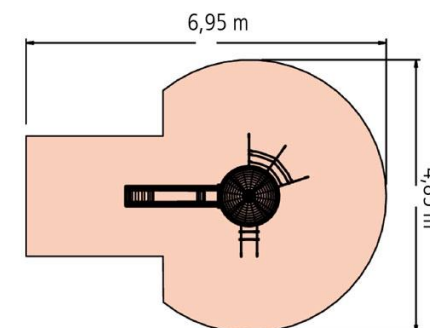

4634 NIDO AGUILUCHOS CON TOBOGÁN

Información de Producto:

- Altura del equipo: 1,00 m
- Espacio mínimo: 1,90 x 2,55 m
- Zona de seguridad: 4,55 x 4,85 m
- Protección contra caídas: 17,30 m²
- Altura de caída: Max. 1,00 m

Materiales:

- Postes de roble (Ø 200 mm), barnizada, longitud 1,40 m con placas de seguridad de acero
- 1 escalera de cuerda
- 1 red de escalada con forma de trapecio
- 1 nido original Huck (Ø 1,20 m)
- 1 tobogán GRP
- Cuerdas y redes hechas de cuerda Hércules (Ø16 mm) con 6 núcleos de acero