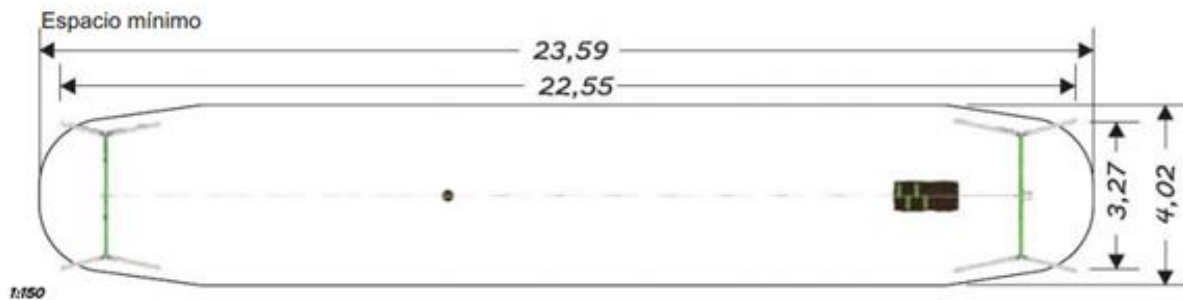

### EQUIPO DE METAL

Parametros de equipo	
Zona de seguridad	90,00 m <sup>2</sup>
Longitud (máxima)	22,55 m
Amplitud	3,27 m
Altura total	3,46 m
Altura de caída libre	1,35 m
Altura de la plataforma	0,59 m
Rango de edad	5-14 años
El producto cumple con la norma PN-EN	1176-1:2009
Disponibilidad de repuestos	Sí
El peso de la parte más pesada [kg]	39
Tamaño de la parte más grande [cm]	425x8x8

- construcción con perfil de 80x80 mm de acero galvanizado y / o con recubrimiento de polvo
- plataformas en forma de arcos de una plancha antideslizante, duradera y resistente al agua
- todos los pernos y los tornillos cubiertos con tapas de plástico de colores sin bordes afilados ni ranuras para evitar el riesgo de aplastamiento de: los dedos, la cabeza u otras partes del cuerpo
- cuerda y los elementos de tensión inoxidables

### NOTAS ADICIONALES

producto certificado por el el organismo de acreditación  
 anclaje en terreno plano a 80/70/60 cm de profundidad  
 tirolesa diseñada para los parques infantiles públicos