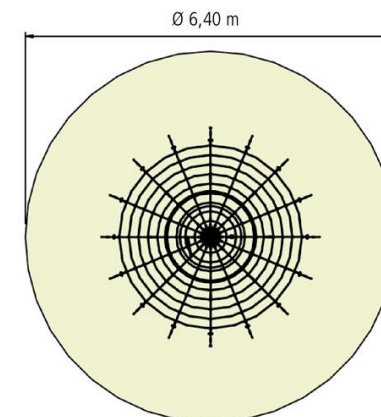

4643-1B PIRÁMIDE CHEOPS MINI

Información de Producto:

- Altura del equipo: 3,60 m
- Espacio mínimo: Ø 4,00 m
- Zona de seguridad: Ø 6,40 m
- Protección contra caídas: 32,00 m²
- Altura de caída: Max. 1,20 m

Materiales:

- 1 poste de acero (Ø 102 mm), galvanizada en caliente, longitud 4,00 m con tapa de aluminio (con pintura en polvo color rojo)
- 1 escalera de cuerda con peldaños de plástico
- 1 cuerda de escalada
- 1 red en sentido horizontal
- 1 red de superficie
- 16 tensores M16 galvanizados
- Cuerdas y redes hechas de cuerda Hércules (Ø16 mm) con 6 núcleos de acero