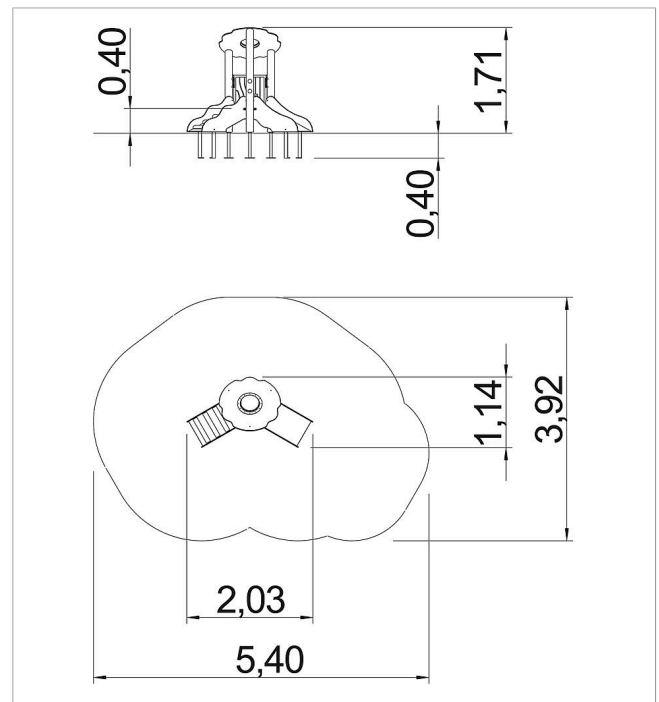

5 59 822 0110 0

**eibe minimundo**  
**Instalación de juego**  
**Margarita**  
made in germany

**Volumen del suministro**

Rampa: HPL  
Subida de rampa: HPL, madera de conifera  
Elemento de valla: acero inoxidable, PE  
Nivel de plataforma: HPL  
Tejado: HPL, Makrolon  
Juego de postes con pies de soporte: madera de conifera, acero galvanizado en caliente

	Material	Madera de conifera con impregnación en autoclave
	Nivel fundamento	FL 1
	Espacio mínimo	540x392x220 cm
	Altura de caída libre	40 cm
	Prot. contra caídas neto	17 m <sup>2</sup>
	Fundamentos	1x FHS o 2x FFP + 3x FPR
	Montaje	2 personas/1,5 h
	Pieza más grande	100x100x1,5 cm
	Pieza más pesada	23 kg