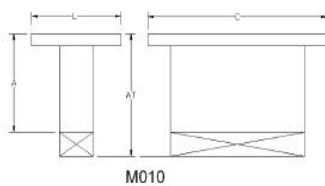

#### Fijación recomendada

Sistema de fijación estándar fijo al suelo.

Modelo	Longitud (mm) (C)	Ancho (mm) (L)	Alto (mm) (A)	Tipo
M010	1600	700	820	Mesa Maciza