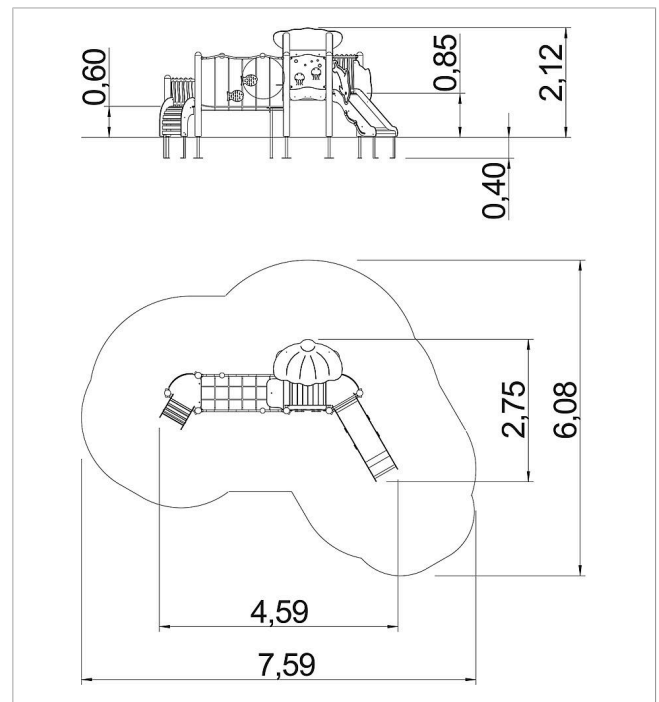

5 59 838 0110 0

eibe minimundo
Instalación de juego
Corales
made in germany

Volumen del suministro

- Baranda de medusas: HPL, PU
- Juego de elementos de valla algas: acero inoxidable, HPL
- Tobogán: HPL, acero inoxidable
- Subida de peldaños: HPL, fresno
- Pasaje de red: cable de acero recubierto con plástico, acero inoxidable, HPL
- Tejado: HPL
- Elemento de pared con ventana y postigos: HPL, acero inoxidable
- Banco: HPL
- Juego de niveles de plataforma: HPL, madera de conífera
- Suelo de madera: HPL, madera de conífera
- Juego de postes con pies de soporte: madera de conífera, acero galvanizado en caliente

	Material	Madera de conífera con impregnación en autoclave
	Nivel fundamento	FL 1
	Espacio mínimo	759x608x265 cm
	Altura de caída libre	85 cm
	Prot. contra caídas neto	31 m ²
	Fundamentos	4x FHS o 5x FPP + 6x FPr
	Montaje	2 personas/7 h
	Pieza más grande	2150x490x700 cm
	Pieza más pesada	80 kg