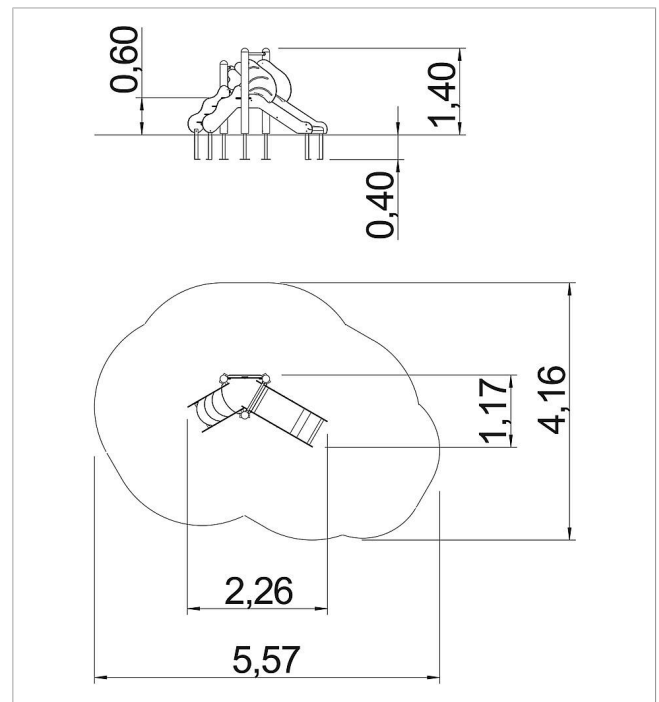

5 59 840 0110 0

eibe minimundo
Instalación de juego
Genciana
made in germany

2+

Volumen del suministro

Subida HPL

Juego de postes con pies de soporte / madera de conífera impregnada en caldera de presión, pies de soporte galvanizados

Tobogán motivo / HPL con superficie de deslizamiento de acero fino

Material de montaje, documento del artículo

	Material	Madera de conífera con impregnación en autoclave
	Nivel fundamento	FL 1
	Espacio mínimo	557x416x240 cm
	Altura de caída libre	60 cm
	Prot. contra caídas neto	18 m ²
	Fundamentos	3x FHS o 2x FFP + 3x FPr
	Montaje	-
	Pieza más grande	168x71x49 cm
	Pieza más pesada	55 kg