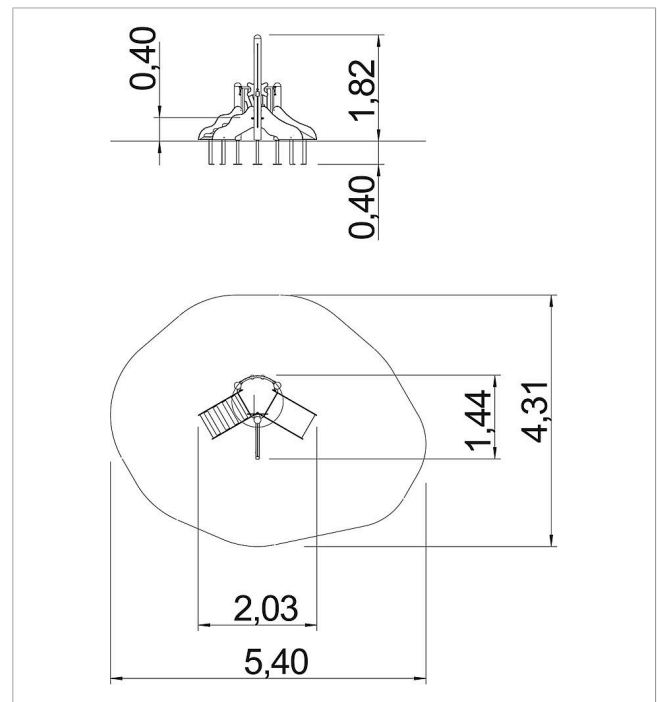

5 59 820 0110 0

**eibe minimundo Barco
para jugar Gaviota**

made in germany

Volumen del suministro

Tabla de deslizamiento: HPL
Rampa de subida: HPL, madera de conífera
Rueda de timón: HPL
Baranda con ojo de buey: HPL
Bandera: lona
Elemento de valla: acero inoxidable, PE
Nivel de plataforma: HPL
Juego de postes con pies de soporte: madera de conífera, acero galvanizado en caliente

	Material	Madera de conífera con impregnación en autoclave
	Nivel fundamento	FL 1
	Espacio mínimo	540x431x220 cm
	Altura de caída libre	40 cm
	Prot. contra caídas neto	18 m ²
	Fundamentos	1x FHS o 2x FFP + 3x FPR
	Montaje	2 personas/1,5 h
	Pieza más grande	Ø 12x180 cm
	Pieza más pesada	23 kg