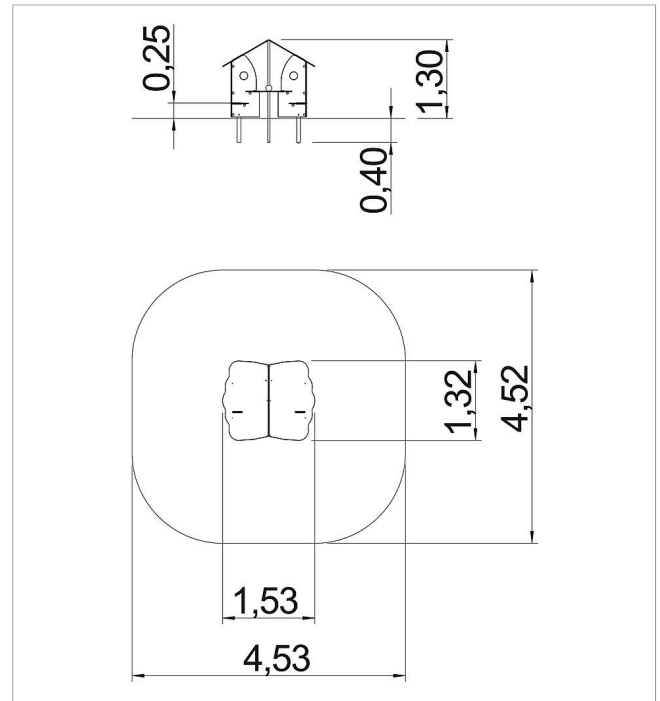

	Material	HPL
	Nivel fundamento	FL 1
	Espacio mínimo	453x452x310 cm
	Altura de caída libre	130 cm
	Prot. contra caídas neto	19 m ²
	Fundamentos	1x FHS o 2x FPP + 1x FPr
	Montaje	-
	Pieza más grande	132x88x1,5 cm
	Pieza más pesada	15 kg