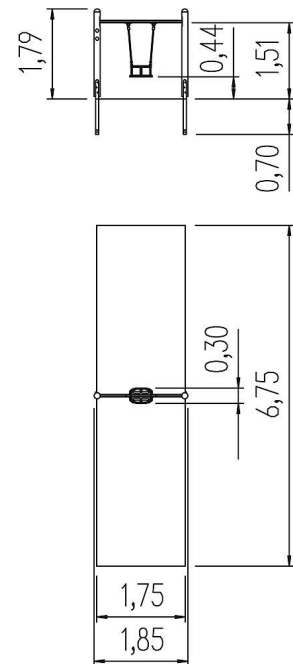

5 59 812 0412 1

eibe minimundo
Columpio Margarita

made in germany

1+

Volumen del suministro

1 armazón de columpio: 2 postes de madera de conífera con impregnación en autoclave,
1 viga de acero galvanizado en caliente
1 asiento de columpio: goma
Bases para postes: acero galvanizado en caliente

	Material	Alerce tratado con aceite
	Nivel fundamento	FL 3
	Espacio mínimo	675x185x200 cm
	Altura de caída libre	93 cm
	Prot. contra caídas neto	19,5 m ²
	Fundamentos	2x FHS
	Montaje	2 personas/1 h
	Pieza más grande	Ø 14x174 cm
	Pieza más pesada	17 kg