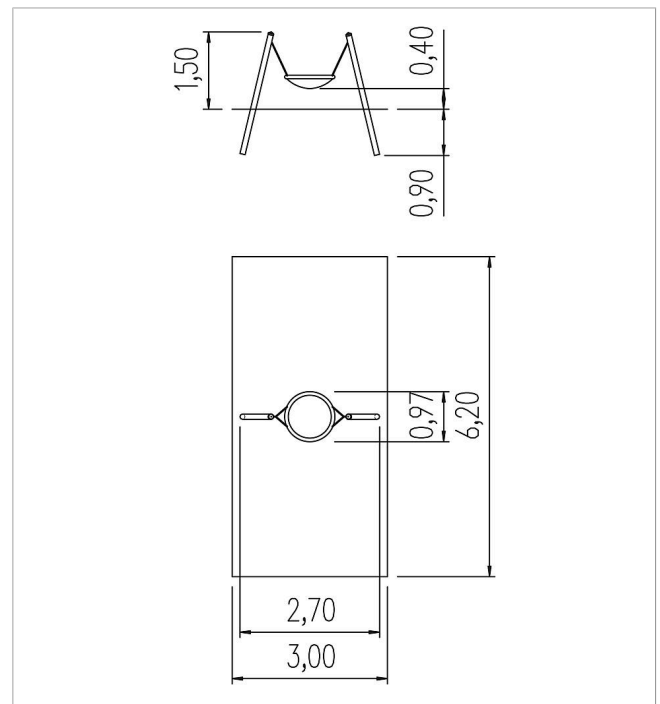

5 59 813 0

**eibe minimundo**  
**Columpio Margarita**  
**con asiento de nido**

made in germany

1+

**Volumen del suministro**

2 postes: acero galvanizado en caliente, barnizado  
1 asiento de nido mini: 1 asiento de nido Ø= 90 cm: aro con cuerda, estera articulada de cable de acero, tejido de goma con cadenas de sujeción  
Bases para postes: acero galvanizado en caliente

	Material	Acero, PE
	Nivel fundamento	FL 3
	Espacio mínimo	620x300x200 cm
	Altura de caída libre	140 cm
	Prot. contra caídas neto	19 m <sup>2</sup>
	Fundamentos	2x FHS
	Montaje	1 persona/0,5 h
	Pieza más grande	Ø 10x240 cm
	Pieza más pesada	18 kg