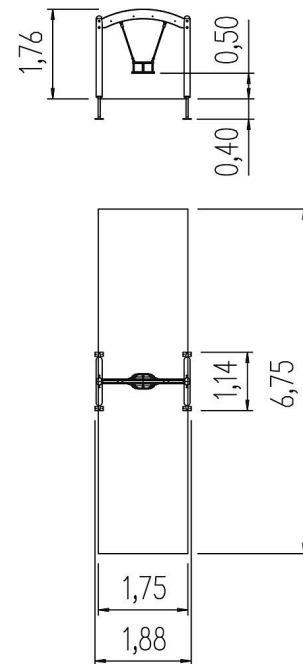

5 59 833 0412 1

**eibe minimundo
Columpio Muguete**

made in germany

1+

Volumen del suministro

- 1 armazón de columpio: madera de conífera con impregnación en autoclave
- 1 poste para columpio con pantalla: acero galvanizado en caliente, HPL
- 1 asiento de columpio para niños pequeños: goma
- Bases para postes: acero galvanizado en caliente

	Material	Alerce tratado con aceite
	Nivel fundamento	FL 1
	Espacio mínimo	675x188x200 cm
	Altura de caída libre	93 cm
	Prot. contra caídas neto	12 m ²
	Fundamentos	4x FHS o 4x FPP
	Montaje	2 personas/1 h
	Pieza más grande	170xØ 14 cm
	Pieza más pesada	17 kg