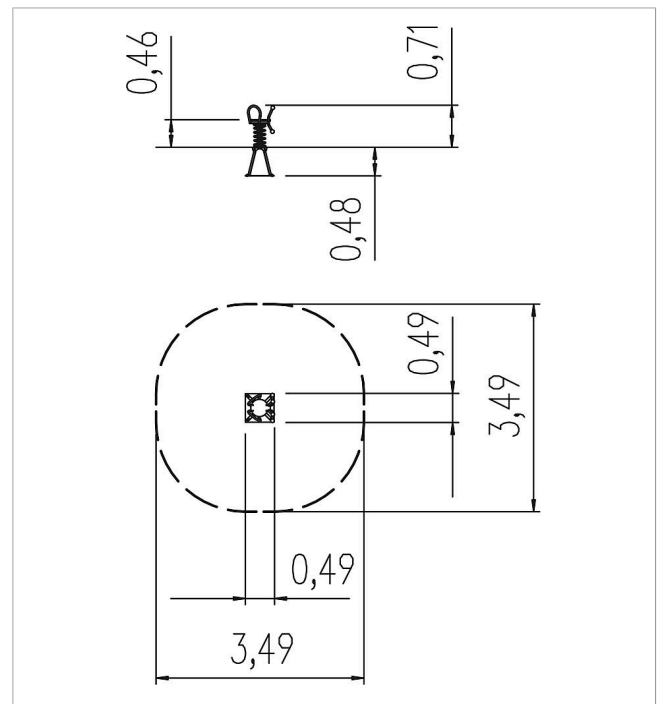

5 59 809 0

eibe minimundo
Balancín de muelle
Escarabajito
made in germany

2+

Volumen del suministro

- 1 cuerpo de animal con muelle: acero recubierto con polvo
- 1 asiento: polietileno
- 1 muelle: acero para muelles

	Material	Acero, PE
	Nivel fundamento	FL 3
	Espacio mínimo	349x349x226 cm
	Altura de caída libre	41 cm
	Prot. contra caídas neto	6,5 m ²
	Fundamentos	1x 5591600 + 1x FHS o 1x 5632100 + 1x FHS
	Montaje	1 persona/1 h
	Pieza más grande	45x45x45 cm
	Pieza más pesada	20 kg