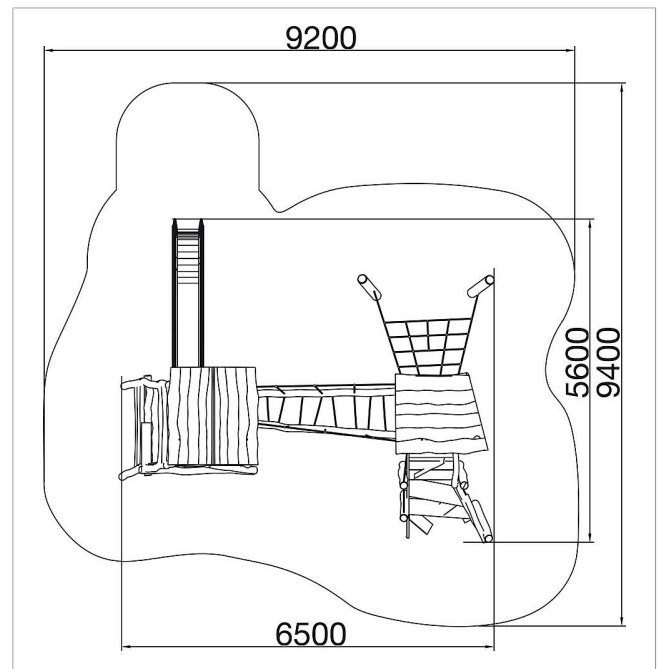

5 45 204 0530 6

eibe paradiso
combinación de juegos
Milam, Solo
made in germany

3+

Volumen del suministro

torre con tejado dos aguas I
1x plataforma AP 145 cm
1x ventana
1x pared de escalas
1x pizarra reloj
1x subida tronco en el interior
preparado para tobogán adecuado
1x puente peldaños cadena con cuerda pasamanos L= 270 cm

torre con techo en atril II
1x plataforma AP 145 cm
1x rampa de red
1x subida con cuerda pasamanos

	Material	Robinia
	Nivel fundamento	FL 3
	Espacio mínimo	9,2x9,4 m
	Altura de caída libre	145 cm
	Prot. contra caídas neto	ca. 82 m ²
	Fundamentos	15x FHS