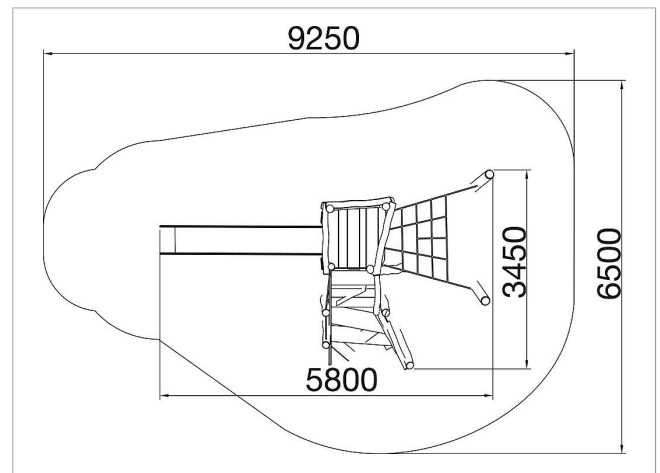

5 45 196 0530 6

eibe paradiso
Plataforma de tobogán
Fredo
made in germany

3+

Volumen del suministro

- 1x plataforma AP 145 cm
- 1x subida escalera n
- 1x subida red de escalar
- 1x subida con cuerda pasamanos
- preparado para tobogán adecuado

	Material	Robinia
	Nivel fundamento	FL 3
	Espacio mínimo	9,3x6,5 m
	Altura de caída libre	145 cm
	Prot. contra caídas neto	ca. 60 m ²
	Fundamentos	12x FHS