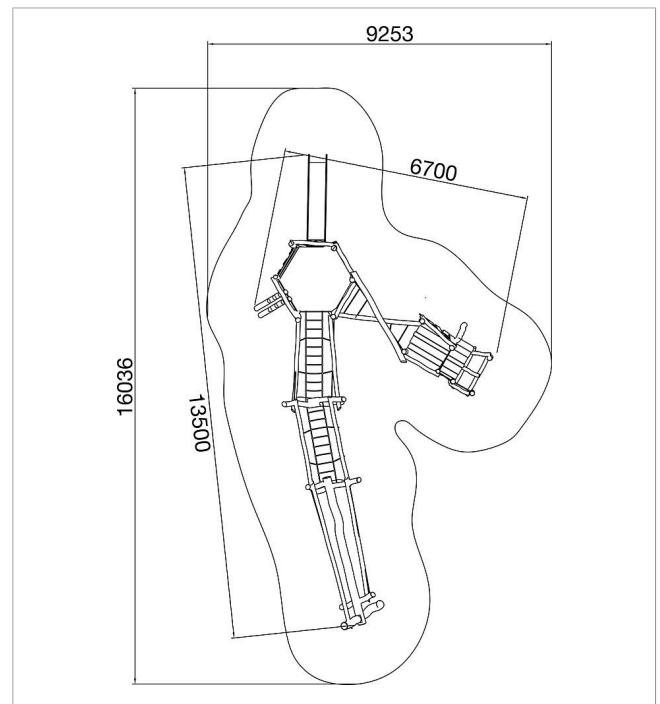

5 45 225 0530 6

**eibe paradiso conjunto
de escalada Druon,
Solo**
made in germany

3+

Volumen del suministro

- 1x vigo oscilante con cuerda pasamanos L=ca. 400 cm
- 1x puente red con pasamanos de madera L=ca. 250 cm
- 1x puente red con cuerda pasamanos L=ca. 250 cm
- 1x plataforma hexagonal AP 110 cm
- 1x tobogán GFK iguana AP 110 cm
- 1x Doppelstammaufstieg auf AP 110 cm
- 1x Kletteraufstieg aus traversaños auf AP 110 cm
- 1x vigo oscilante mit Harfenseilen L= ca. 230 cm
- 1x plataforma AP 95 cm
- 1x Kletteraufstieg aus traversaños auf AP 95 cm
- 1x inclinado escalones aufstieg splataforma AP 70 cm
- 1x inclinado peldaños aufstiegs plataforma AP 45 cm
preparado para tobogán adecuado

	Material	Robinia natural
	Nivel fundamento	FL 3
	Espacio mínimo	17x10 m
	Altura de caída libre	210 cm
	Prot. contra caídas neto	ca. 150 m ²
	Fundamentos	22x FHS