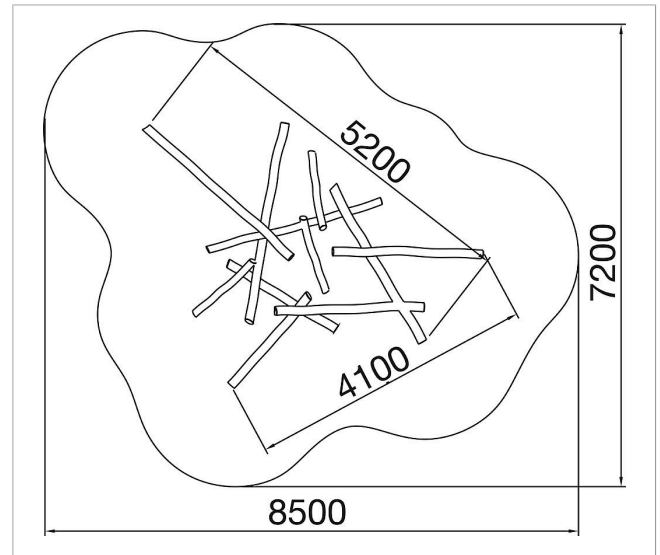

5 45 084 0530 6

eibe paradiso
Combinación de
equilibrio Rochwin
made in germany

3+

Volumen del suministro

11x vigas de equilibrio desordenadas

	Material	Robinia
	Nivel fundamento	FL 3
	Espacio mínimo	850x720 cm
	Altura de caída libre	59 cm
	Prot. contra caídas neto	41 m ²
	Fundamentos	11x FHS