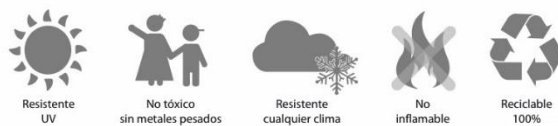

Características

ESPECIFICACIÓN DEL PRODUCTO

Nombre del producto	▶ Incanto Plus
Color	▶ Bicolor con rizo verde y Marrón
Aplicación	▶ Jardin
Ancho de Rollo	▶ 4-2 x20 m

FIBRA

Composición	▶ Polietileno y Polipropileno en Rizo
Tipo	▶ Monofilamento Forma C
Dtex	▶ 13.000
Altura Césped	▶ 35 mm
Galga	▶ 3/8
Puntadas/m2	▶ 17.850
Peso Total de Fibra	▶ 1.850 g/m2
Base Primaria	▶ Polipropileno
Base Secundaria	▶ Latex

ENSAYOS

Estabilidad de UV	▶ Escala 5 (UNE-EN 1436-2005/AC)
Permeabilidad	▶ 85 l/min./m2 (UNE-EN 12616:2003)
Inflamabilidad	▶ Clase 2 (UNE-EN 13501-1)
Arranque de Pelo	▶ Superior a 30N (ISO 4919:1978)
Toxicidad	▶ Libre (DIN 18035-7)