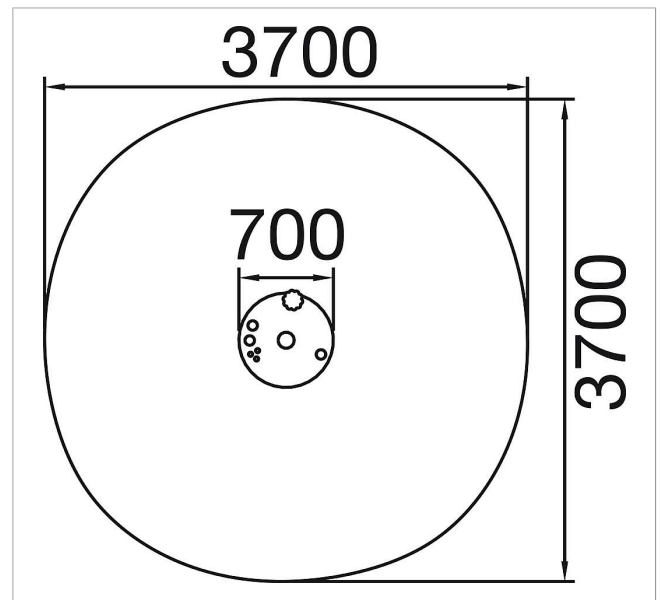

5 45 022 0530 6

**eibe paradiso Mesa  
para barro Erlan con  
postes**  
made in germany

3+

### Volumen del suministro

Postes: robinia

Tablero de mesa: robinia

|   |                             |                       |
|---|-----------------------------|-----------------------|
|  | Material                    | Robinia               |
|  | Nivel fundamento            | FL 3                  |
|  | Espacio mínimo              | 3,7x3,7 m             |
|  | Altura de caída libre       | 60 cm                 |
|  | Prot. contra caídas<br>neto | ca. 14 m <sup>2</sup> |
|  | Fundamentos                 | 1x FHS                |
|  | Montaje                     | -                     |
|  | Pieza más grande            | Ø 70x1,5 cm           |
|  | Pieza más pesada            | 40 kg                 |