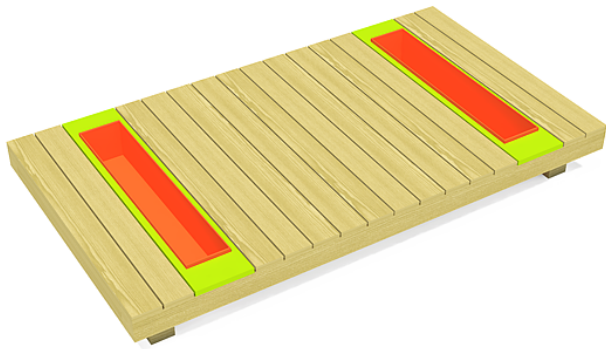

### Volumen del suministro

	Espacio mínimo	186x100x23 cm
	Altura de caída libre	-
	Prot. contra caídas neto	-
	Pieza más grande	186x100x23 cm