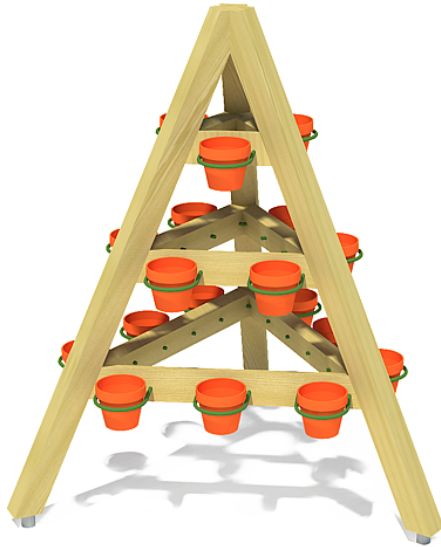

5 10 139 0110 0

made in germany

Volumen del suministro

	Espacio mínimo	136x118x151 cm
	Altura de caída libre	-
	Prot. contra caídas neto	-
	Pieza más grande	166x8x8 cm