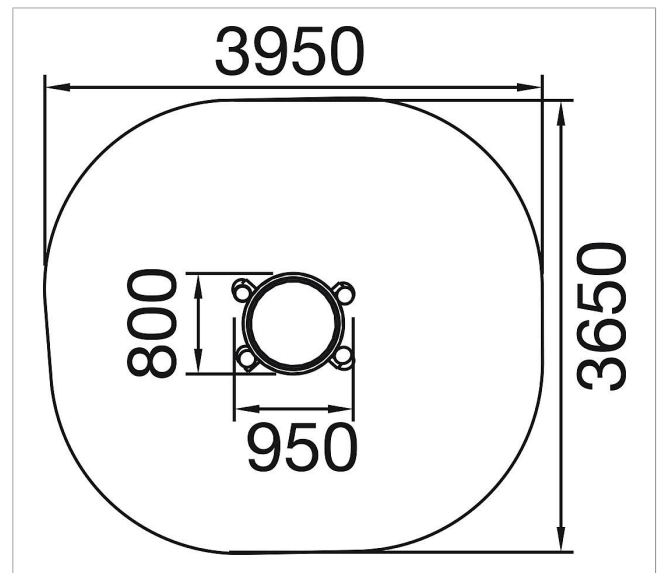

5 45 021 0530 6

**eibe paradiso Cubeta
de barro Timor con
postes**
made in germany

3+

Volumen del suministro

Juego de postes: robinia
Cuba de madera: robinia

	Material	Robinia
	Nivel fundamento	FL 3
	Espacio mínimo	4x3,7 m
	Altura de caída libre	-
	Prot. contra caídas neto	ca. 12 m ²
	Fundamentos	4x FHS
	Montaje	-
	Pieza más grande	Ø 80x20 cm
	Pieza más pesada	40 kg