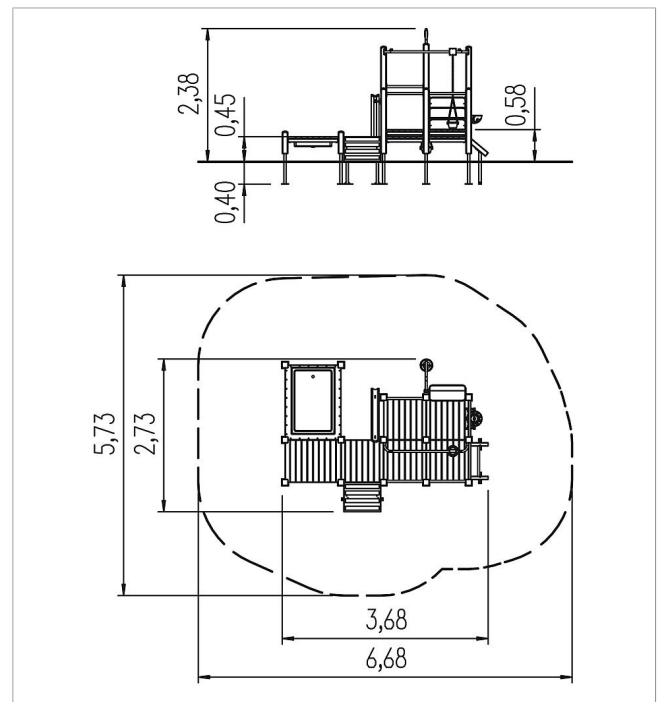

5 11 029 0111 0

eibe playo Instalación de juego Lina

made in germany

Volumen del suministro

	Material	Madera de conífera con impregnación en autoclave
	Espacio mínimo	6,68x5,73x2,38 m
	Altura de caída libre	0,58 m
	Prot. contra caídas neto	-
	Fundamentos	19x FHS o 17x FPP