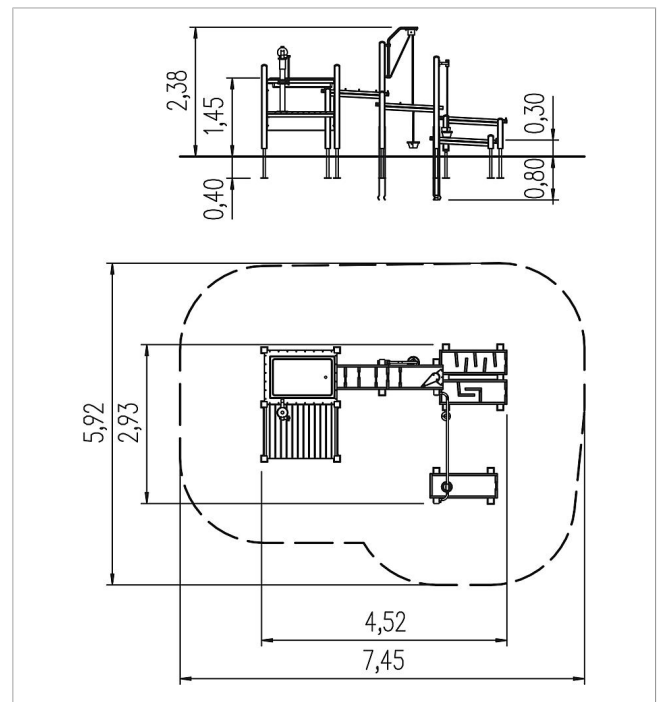

5 11 026 0111 0

eibe playo Instalación de juego Ben

made in germany

Volumen del suministro

	Material	Madera de conífera con impregnación en autoclave
	Espacio mínimo	7,45x5,92x3,25 m
	Altura de caída libre	1,45 m
	Prot. contra caídas neto	39,0 m ²
	Fundamentos	22x FHS o 15x Fpp + 3x FHS