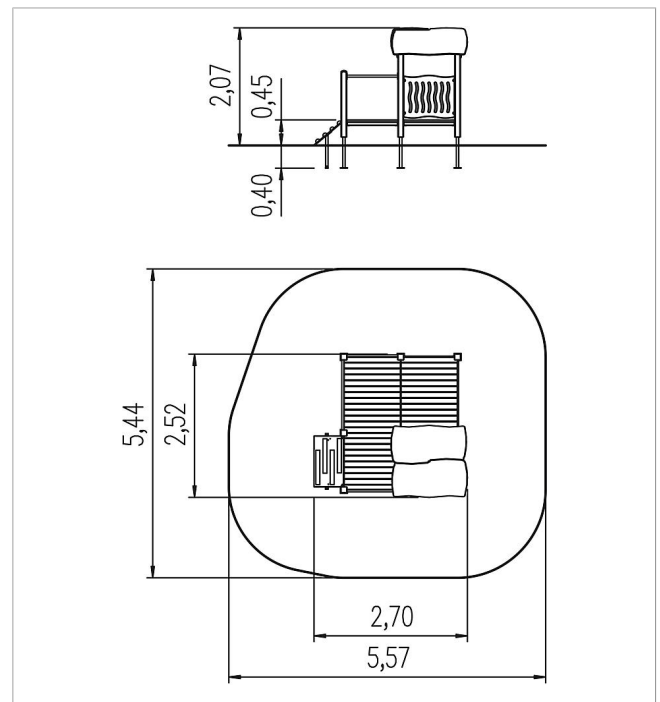

5 11 041 0111 0

**eibe playo Casa de juegos Paula**

made in germany

### Volumen del suministro

	Material	Madera de conífera con impregnación en autoclave
	Espacio mínimo	5,57x5,44x2,25 m
	Altura de caída libre	0,45 m
	Prot. contra caídas neto	27,5 m <sup>2</sup>
	Fundamentos	11x FHS o 11x FPP