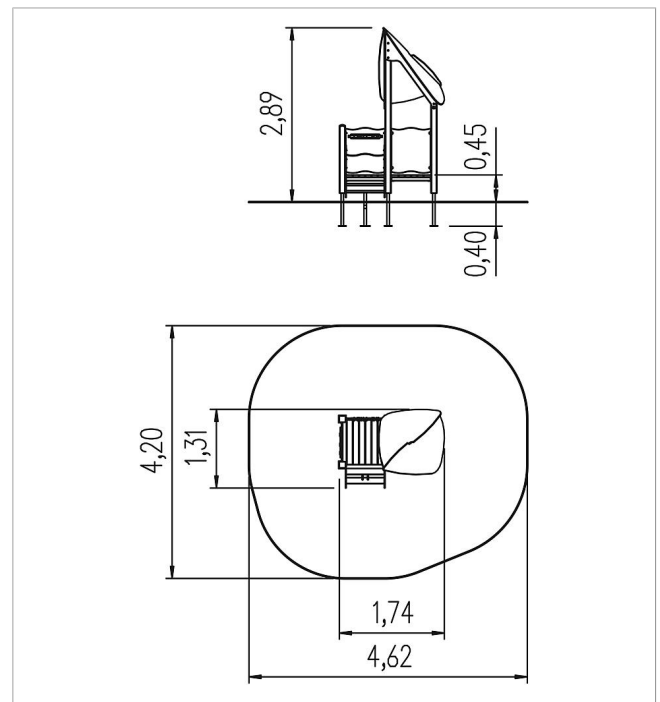

5 11 040 0111 0

eibe playo Casa de juegos Greta

made in germany

Volumen del suministro

	Material	Madera de conífera con impregnación en autoclave
	Espacio mínimo	4,62x4,20x2,89 m
	Altura de caída libre	0,45 m
	Prot. contra caídas neto	17,0 m ²
	Fundamentos	7x FHS o 7x FPP