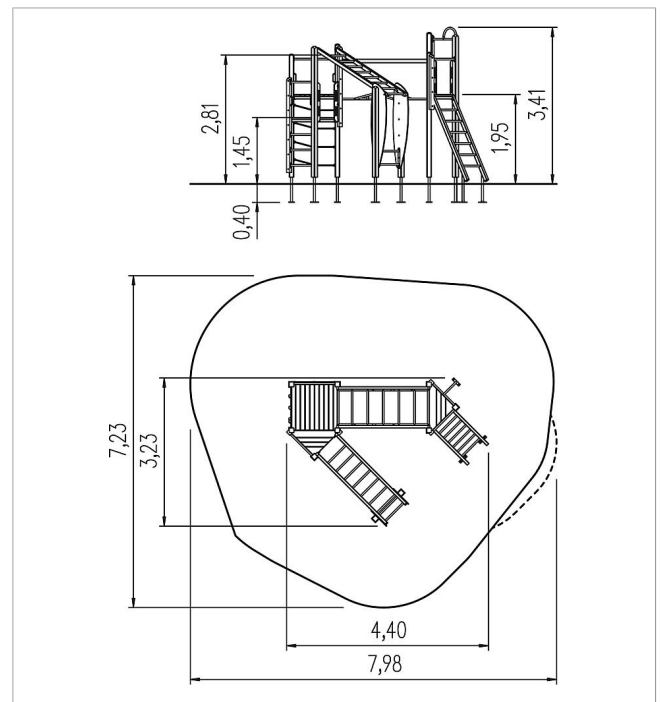

### Volumen del suministro

	Material	Madera de conífera con impregnación en autoclave
	Espacio mínimo	7,98x7,23x3,75 m
	Altura de caída libre	2,81 m
	Prot. contra caídas neto	44,5 m <sup>2</sup>
	Fundamentos	13x FHS o 12x FPP