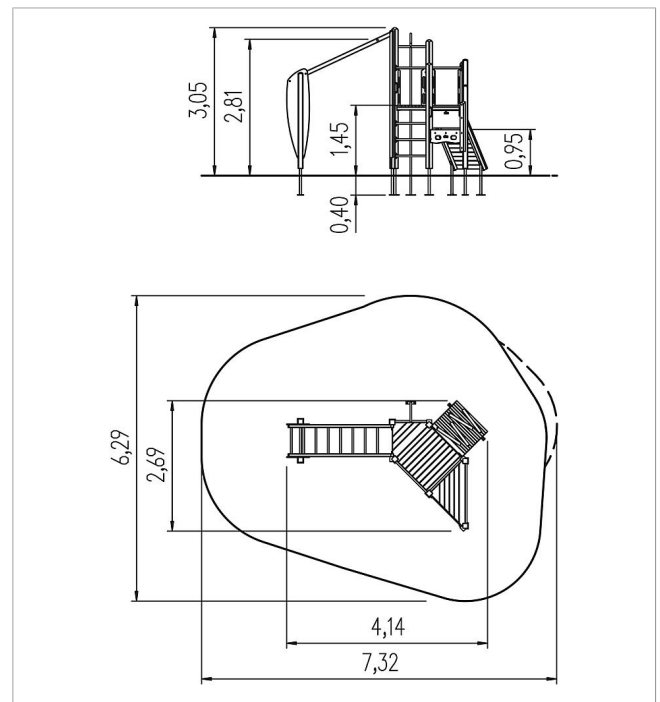

5 11 034 0111 0

eibe playo Instalación de juego Nele

made in germany

Volumen del suministro

	Material	Madera de conífera con impregnación en autoclave
	Espacio mínimo	7,32x6,29x3,25 m
	Altura de caída libre	2,81 m
	Prot. contra caídas neto	34,5 m ²
	Fundamentos	11x FHS o 11x FPP