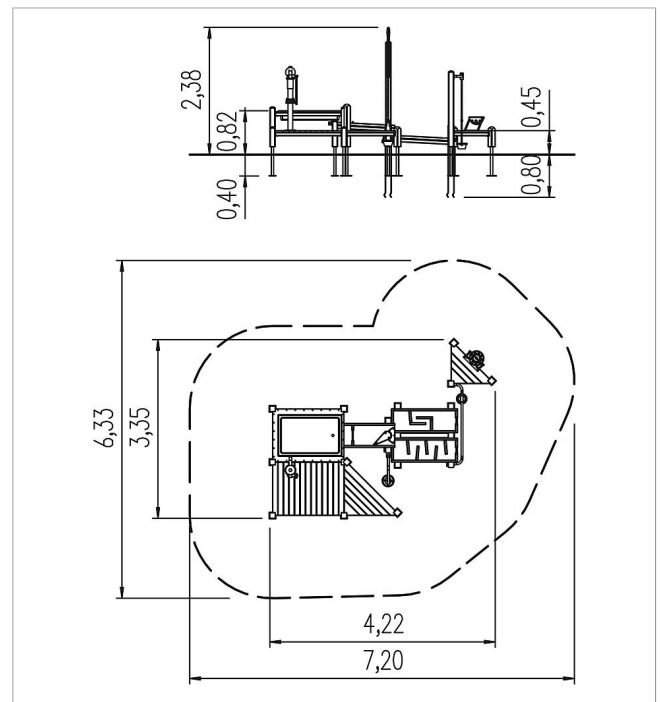

5 11 031 0111 0

eibe playo Instalación de juego Moritz

made in germany

Volumen del suministro

	Material	Madera de conífera con impregnación en autoclave
	Espacio mínimo	7,20x6,33x2,62 m
	Altura de caída libre	0,82 m
	Prot. contra caídas neto	34,5 m ²
	Fundamentos	20x FHS o 15x Fpp + 2x FHS