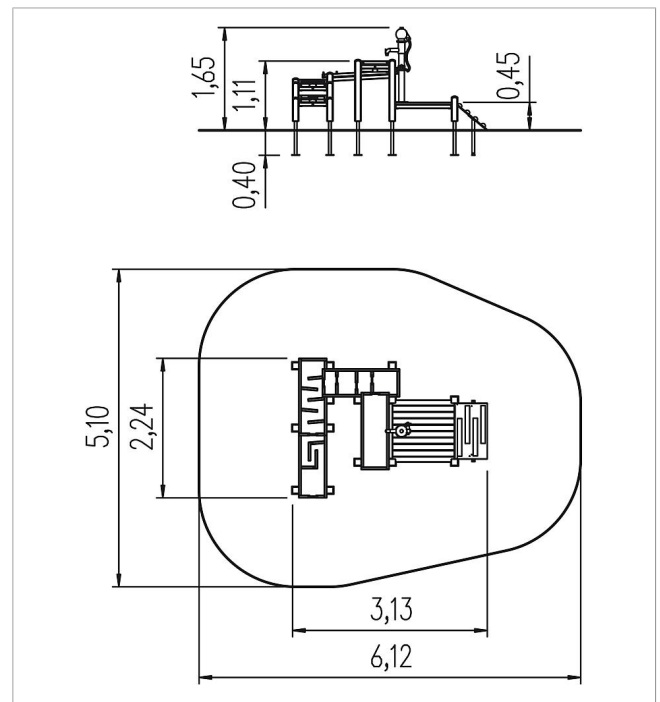

5 11 030 0111 0

eibe playo Instalación de juego Felix

made in germany

Volumen del suministro

	Material	Madera de conífera con impregnación en autoclave
	Espacio mínimo	6,12x5,10x2,91 m
	Altura de caída libre	1,11 m
	Prot. contra caídas neto	27,0 m ²
	Fundamentos	16x FHS o 11x FPP